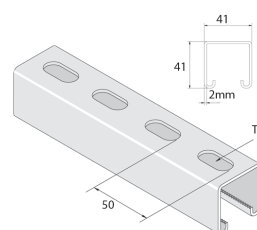

KLW

KLZ

Systemes de montage

Rails UNISTRUT®

Pour d'autres formats de rails ou raccords, veuillez nous consulter.

P1000
41x41 mm
2,5mm épaisseur
3-6 m longueur

P1000T
41x41 mm
2,5mm épaisseur
3-6 m longueur

P1100T
41x41 mm
2 mm épaisseur
3-6 m longueur

P2000T
41x41 mm
1,5mm épaisseur
3-6 m longueur

P3000
21x41 mm
2,5mm épaisseur
3-6 m longueur

P3300T
21x41 mm
2,5mm épaisseur
3-6 m longueur

P3100T10
21x41 mm
2 mm épaisseur
3-6 m longueur

P4000T10
21x41 mm
1,5 mm épaisseur
3-6 m longueur