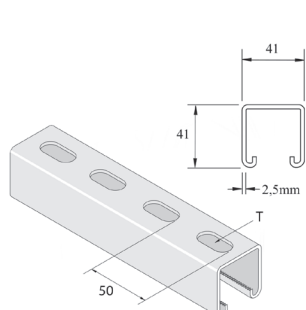

KLW

KLZ

Systemes de montage

Rails UNISTRUT®

Pour d'autres formats de rails ou raccords, veuillez nous consulter.

P1000
41x41 mm
2,5mm épaisseur
3-6 m longueur

P1000T
41x41 mm
2,5mm épaisseur
3-6 m longueur

P1100T
41x41 mm
2 mm épaisseur
3-6 m longueur

P2000T
41x41 mm
1,5mm épaisseur
3-6 m longueur

P3000
21x41 mm
2,5mm épaisseur
3-6 m longueur

P3300T
21x41 mm
2,5mm épaisseur
3-6 m longueur

P3100T10
21x41 mm
2 mm épaisseur
3-6 m longueur

P4000T10
21x41 mm
1,5 mm épaisseur
3-6 m longueur