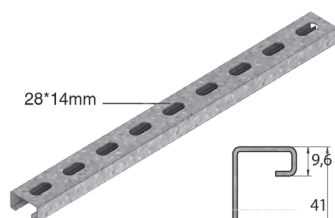

Raccords

P2346

P2072A

Z25
Rail en Z perforé

L25
Rail en L perforé

Systemes de montage

Etriers

COMEGACLU170

Pour montage au plafond
ou avec tige filetée TIM8
ou TIM10

OBZ130

Pour montage au plafond
ou avec tige filetée TIM8
ou TIM10

VMB

Pour montage au mur
ou au sol

BG

Etrier de montage à l'intérieur

Profils support

DR15.30

DR21.41

Pendants

HSLE3

Pendant simple per-
foré sur 3 côtés

HSMES

Pendant moyen-lourd
simple

Systemes de montage