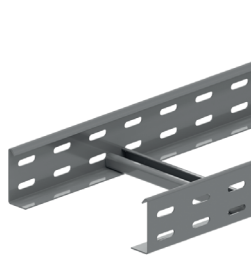

KBSC60

- ✓ Encliquetable
- ✓ Pas d'accessoires nécessaires
- ✓ Excellent alignement automatique
- ✓ Réduction du temps de montage

Chemins de câbles en fil

Largeur	VFCL55	VFUL35	VFUL60	VFU35	VFU60	VFU85	VFU110	GVFUL
50	VFCL55.050		VFUL60.050		VFU60.50			
65		VFUL35.065						
100	VFCL55.100	VFUL35.100	VFUL60.100	VFU35.100	VFU60.100	VFU85.100		GVFUL55.100 GVFUL100.100
150	VFCL55.150	VFUL35.150	VFUL60.150	VFU35.150	VFU60.150	VFU85.150		GVFUL60.150 GVFUL100.150
200	VFCL55.200	VFUL35.200	VFUL60.200	VFU35.200	VFU60.200		VFU110.200	
250		VFUL35.250		VFU35.250		VFU85.250		
300	VFCL55.300		VFUL60.300		VFU60.300		VFU110.300	
350		VFUL35.350		VFU35.350		VFU85.350		
400	VFCL55.400				VFU60.400		VFU110.400	
450		VFUL35.450				VFU85.450		
500	VFCL55.500				VFU60.500			
550		VFUL35.550		VFU35.550				
600	VFCL.600				VFU60.600			

Finition standard: Sendzimir (SZ)
Optionnelle: Galvanisation à chaud (HD)

VFUL60 - VFUL35: aussi disponible en zinc-aluminium (ZA)

A éclipser avec:

<p>Eclissage automatique!</p>	<p>KPVFL35</p>	<p>KPVF</p>	<p>cf VFUL35</p>	<p>cf VFUL60</p>	<p>KPVF</p>	<p>VFK</p>
	<p>VFK</p>	<p>VFKS</p>			<p>VFK</p>	

Systeme "Quik-clip" VFCL 55mm

- ✓ Innovant
- ✓ Installation rapide en 2 secondes
- ✓ Gagnez du temps et de l'argent
- ✓ Avec coupleur VFFJC

Echelles à câbles

- ▲ Gamme étendue d'échelles légères, moyennes et (très) lourdes
- ▲ Sendzimir - Opt. Galvanisé a chaud (HD) - Revêtement en poudre (PE)
- ▲ KL, KLL(I), HDKS: légères, mais robustes
- ▲ Innovantes, performantes, flexibles
- ▲ Sûres, durables et fiables