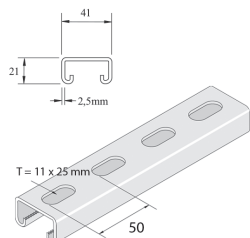

KLW

KLZ

Systemes de montage

Rails UNISTRUT®

Pour d'autres formats de rails ou raccords, veuillez nous consulter.

P1000
41x41 mm
2,5mm épaisseur
3-6 m longueur

P1000T
41x41 mm
2,5mm épaisseur
3-6 m longueur

P1100T
41x41 mm
2 mm épaisseur
3-6 m longueur

P2000T
41x41 mm
1,5mm épaisseur
3-6 m longueur

P3000
21x41 mm
2,5mm épaisseur
3-6 m longueur

P3300T
21x41 mm
2,5mm épaisseur
3-6 m longueur

P3100T10
21x41 mm
2 mm épaisseur
3-6 m longueur

P4000T10
21x41 mm
1,5 mm épaisseur
3-6 m longueur