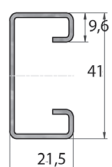

KLW

KLZ

Systemes de montage

Rails UNISTRUT®

Pour d'autres formats de rails ou raccords, veuillez nous consulter.

P1000
41x41 mm
2,5mm épaisseur
3-6 m longueur

P1000T
41x41 mm
2,5mm épaisseur
3-6 m longueur

P1100T
41x41 mm
2 mm épaisseur
3-6 m longueur

P2000T
41x41 mm
1,5mm épaisseur
3-6 m longueur

P3000
21x41 mm
2,5mm épaisseur
3-6 m longueur

P3300T
21x41 mm
2,5mm épaisseur
3-6 m longueur

P3100T10
21x41 mm
2 mm épaisseur
3-6 m longueur

P4000T10
21x41 mm
1,5 mm épaisseur
3-6 m longueur

Pour montage au plafond
ou avec tige filetée TIM8
ou TIM10

OBZ130

Pour montage au plafond
ou avec tige filetée TIM8
ou TIM10

VMB

Pour montage au mur
ou au sol

BG

Etrier de montage à l'intérieur

Profils support

DR15.30

DR21.41

Pendants

HSLE3

Pendant simple per-
foré sur 3 côtés

HSMES

Pendant moyen-lourd
simple

Systemes de montage