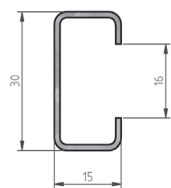

Raccords

P2346

P2072A

Z25
Rail en Z perforé

L25
Rail en L perforé

Systemes de montage

Etriers

COMEGACLU170

Pour montage au plafond
ou avec tige filetée TIM8
ou TIM10

OBZ130

Pour montage au plafond
ou avec tige filetée TIM8
ou TIM10

VMB

Pour montage au mur
ou au sol

BG

Etrier de montage à l'intérieur

Profils support

DR15.30

DR21.41

Pendants

HSLE3

Pendant simple per-
foré sur 3 côtés

HSMES

Pendant moyen-lourd
simple

Systemes de montage