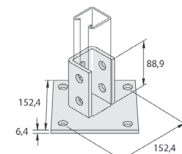

Systemes de montage

Rails UNISTRUT®

Pour d'autres formats de rails ou raccords, veuillez nous consulter.

P3100T10
21x41 mm
2 mm épaisseur
3-6 m longueur

P4000T10
21x41 mm
1,5 mm épaisseur
3-6 m longueur

Raccords

P2072A