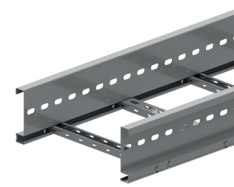

Systeme "Quik-clip" VFCL 55mm

- ✓ Innovant
- ✓ Installation rapide en 2 secondes
- ✓ Gagnez du temps et de l'argent
- ✓ Avec coupleur VFFJC

Echelles à câbles

- ▲ Gamme étendue d'échelles légères, moyennes et (très) lourdes
- ▲ Sendzimir - Opt. Galvanisé a chaud (HD) - Revêtement en poudre (PE)
- ▲ KL, KLL(I), HDKS: légères, mais robustes
- ▲ Innovantes, performantes, flexibles
- ▲ Sûres, durables et fiables

KL60

SKL60
montante

KLLI60 + KLLI60.6
Emboîtable

KLL85

KLL110 + KLL110.6

HDKS60

HDKLIE
Industrielle avec échelons ronds

KLM

KLW

KLZ

Systemes de montage

Rails UNISTRUT®

Pour d'autres formats de rails ou raccords, veuillez nous consulter.

P1000
41x41 mm
2,5mm épaisseur
3-6 m longueur

P1000T
41x41 mm
2,5mm épaisseur
3-6 m longueur

P1100T
41x41 mm
2 mm épaisseur
3-6 m longueur