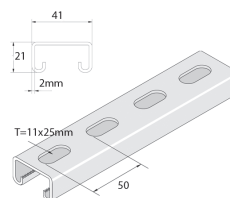

KLW

KLZ

Systemes de montage

Rails UNISTRUT®

Pour d'autres formats de rails ou raccords, veuillez nous consulter.

P1000
41x41 mm
2,5mm épaisseur
3-6 m longueur

P1000T
41x41 mm
2,5mm épaisseur
3-6 m longueur

P1100T
41x41 mm
2 mm épaisseur
3-6 m longueur

P2000T
41x41 mm
1,5mm épaisseur
3-6 m longueur

P3000
21x41 mm
2,5mm épaisseur
3-6 m longueur

P3300T
21x41 mm
2,5mm épaisseur
3-6 m longueur

P3100T10
21x41 mm
2 mm épaisseur
3-6 m longueur

P4000T10
21x41 mm
1,5 mm épaisseur
3-6 m longueur