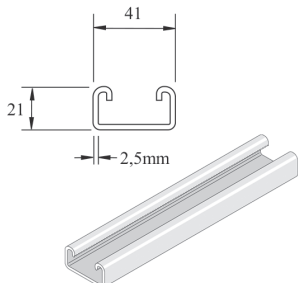

KLW

KLZ

Systemes de montage

Rails UNISTRUT®

Pour d'autres formats de rails ou raccords, veuillez nous consulter.

P1000
41x41 mm
2,5mm épaisseur
3-6 m longueur

P1000T
41x41 mm
2,5mm épaisseur
3-6 m longueur

P1100T
41x41 mm
2 mm épaisseur
3-6 m longueur

P2000T
41x41 mm
1,5mm épaisseur
3-6 m longueur

P3000
21x41 mm
2,5mm épaisseur
3-6 m longueur

P3300T
21x41 mm
2,5mm épaisseur
3-6 m longueur

P3100T10
21x41 mm
2 mm épaisseur
3-6 m longueur

P4000T10
21x41 mm
1,5 mm épaisseur
3-6 m longueur