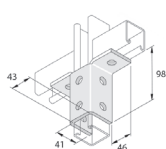

Raccords

P2346