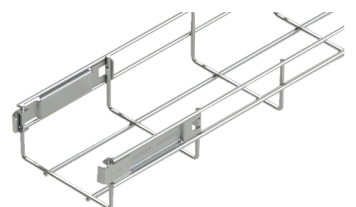

Pour plus d'info visitez www.atkore.com/vergokan

©2020 Atkore International, Inc. Tous droits réservés. RR-FLYR-5070-1911
Le contenu peut être modifié sans avis préalable.

Chemins de câbles tôle

Largeur	KBSC60	KBSI60	KBS85	KBS110
075	KBSC60.075.075			
100	KBSC60.100.075		KBS85.100.100	
150	KBSC60.150.075		KBS85.150.100	KBS110.150.125
200	KBSC60.200.075		KBS85.200.100	KBS110.200.125
300	KBSC60.300.075		KBS85.300.100	KBS110.300.125
400	KBSC60.400.100		KBS85.400.100	KBS110.400.125
500		KBSI60.500.100	KBS85.500.100	KBS110.500.125
600		KBSI60.600.100	KBS85.600.100	KBS110.600.125
Finition	Sendzimir (SZ) Zinc-magnésium (ZM)		Sendzimir (SZ) Opt.: Galvanisé à chaud (HD)	
A éclipser avec:				
	Eclissage automatique!	 KBV ou VM6.10	 V85.200 + VM6.10	 V110.200 KPW VM6.10

KBSC60

- ✓ Encliquetable
- ✓ Pas d'accessoires nécessaires
- ✓ Excellent alignement automatique
- ✓ Réduction du temps de montage

Chemins de câbles en fil

Largeur	VFCL55	VFUL35	VFUL60	VFU35	VFU60	VFU85	VFU110	GVFUL
50	VFCL55.050		VFUL60.050		VFU60.50			
65		VFUL35.065						
100	VFCL55.100	VFUL35.100	VFUL60.100	VFU35.100	VFU60.100	VFU85.100		GVFUL55.100 GVFUL100.100
150	VFCL55.150	VFUL35.150	VFUL60.150	VFU35.150	VFU60.150	VFU85.150		GVFUL60.150 GVFUL100.150
200	VFCL55.200	VFUL35.200	VFUL60.200	VFU35.200	VFU60.200		VFU110.200	
250		VFUL35.250		VFU35.250		VFU85.250		
300	VFCL55.300		VFUL60.300		VFU60.300		VFU110.300	
350		VFUL35.350		VFU35.350		VFU85.350		
400	VFCL55.400				VFU60.400		VFU110.400	
450		VFUL35.450				VFU85.450		
500	VFCL55.500				VFU60.500			
550		VFUL35.550		VFU35.550				
600	VFCL.600				VFU60.600			