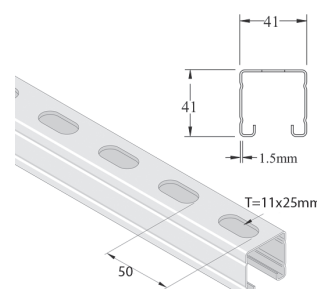

KLW

KLZ

Systemes de montage

Rails UNISTRUT®

Pour d'autres formats de rails ou raccords, veuillez nous consulter.

P1000
41x41 mm
2,5mm épaisseur
3-6 m longueur

P1000T
41x41 mm
2,5mm épaisseur
3-6 m longueur

P1100T
41x41 mm
2 mm épaisseur
3-6 m longueur

P2000T
41x41 mm
1,5mm épaisseur
3-6 m longueur

P3000
21x41 mm
2,5mm épaisseur
3-6 m longueur

P3300T
21x41 mm
2,5mm épaisseur
3-6 m longueur

P3100T10
21x41 mm
2 mm épaisseur
3-6 m longueur

P4000T10
21x41 mm
1,5 mm épaisseur
3-6 m longueur