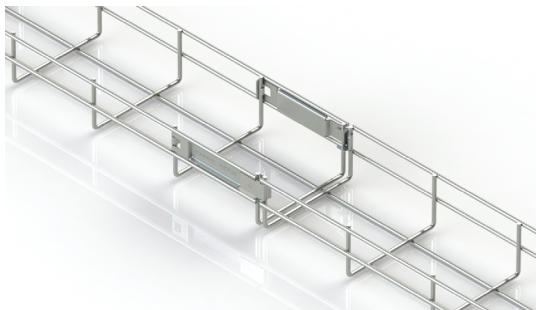

KBSC60

- ✓ Encliquetable
- ✓ Pas d'accessoires nécessaires
- ✓ Excellent alignement automatique
- ✓ Réduction du temps de montage

Chemins de câbles en fil

Largeur	VFCL55	VFUL35	VFUL60	VFU35	VFU60	VFU85	VFU110	GVFUL
50	VFCL55.050		VFUL60.050		VFU60.50			
65		VFUL35.065						
100	VFCL55.100	VFUL35.100	VFUL60.100	VFU35.100	VFU60.100	VFU85.100		GVFUL55.100 GVFUL100.100
150	VFCL55.150	VFUL35.150	VFUL60.150	VFU35.150	VFU60.150	VFU85.150		GVFUL60.150 GVFUL100.150
200	VFCL55.200	VFUL35.200	VFUL60.200	VFU35.200	VFU60.200		VFU110.200	
250		VFUL35.250		VFU35.250		VFU85.250		
300	VFCL55.300		VFUL60.300		VFU60.300		VFU110.300	
350		VFUL35.350		VFU35.350		VFU85.350		
400	VFCL55.400				VFU60.400		VFU110.400	
450		VFUL35.450				VFU85.450		
500	VFCL55.500				VFU60.500			
550		VFUL35.550		VFU35.550				
600	VFCL.600				VFU60.600			

Systeme "Quik-clip" VFCL 55mm

- ✓ Innovant
- ✓ Installation rapide en 2 secondes
- ✓ Gagnez du temps et de l'argent
- ✓ Avec coupleur VFFJC

Echelles à câbles

- ▲ Gamme étendue d'échelles légères, moyennes et (très) lourdes
- ▲ Sendzimir - Opt. Galvanisé a chaud (HD) - Revêtement en poudre (PE)
- ▲ KL, KLL(I), HDKS: légères, mais robustes
- ▲ Innovantes, performantes, flexibles
- ▲ Sûres, durables et fiables