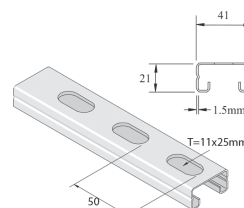

KLW

KLZ

Systemes de montage

Rails UNISTRUT®

Pour d'autres formats de rails ou raccords, veuillez nous consulter.

P1000
41x41 mm
2,5mm épaisseur
3-6 m longueur

P1000T
41x41 mm
2,5mm épaisseur
3-6 m longueur

P1100T
41x41 mm
2 mm épaisseur
3-6 m longueur

P2000T
41x41 mm
1,5mm épaisseur
3-6 m longueur

P3000
21x41 mm
2,5mm épaisseur
3-6 m longueur

P3300T
21x41 mm
2,5mm épaisseur
3-6 m longueur

P3100T10
21x41 mm
2 mm épaisseur
3-6 m longueur

P4000T10
21x41 mm
1,5 mm épaisseur
3-6 m longueur

Raccords

P2346

P2072A

Z25
Rail en Z perforé

L25
Rail en L perforé

Systemes de montage

Etriers

COMEGACLU170