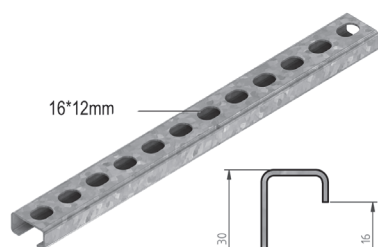

Raccords

P2346

P2072A

Z25
Rail en Z perforé

L25
Rail en L perforé

Systemes de montage

Etriers

COMEGACLU170

Pour montage au plafond
ou avec tige filetée TIM8
ou TIM10

OBZ130

Pour montage au plafond
ou avec tige filetée TIM8
ou TIM10

VMB

Pour montage au mur
ou au sol

BG

Etrier de montage à l'intérieur

Profils support

DR15.30

DR21.41

Pendants

HSLE3

Pendant simple per-
foré sur 3 côtés

HSMES

Pendant moyen-lourd
simple

Systemes de montage