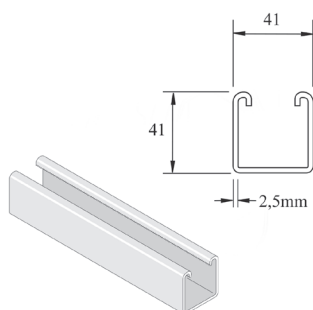

KLW

KLZ

Systemes de montage

Rails UNISTRUT®

Pour d'autres formats de rails ou raccords, veuillez nous consulter.

P1000
41x41 mm
2,5mm épaisseur
3-6 m longueur

P1000T
41x41 mm
2,5mm épaisseur
3-6 m longueur

P1100T
41x41 mm
2 mm épaisseur
3-6 m longueur

P2000T
41x41 mm
1,5mm épaisseur
3-6 m longueur

P3000
21x41 mm
2,5mm épaisseur
3-6 m longueur

P3300T
21x41 mm
2,5mm épaisseur
3-6 m longueur

P3100T10
21x41 mm
2 mm épaisseur
3-6 m longueur

P4000T10
21x41 mm
1,5 mm épaisseur
3-6 m longueur