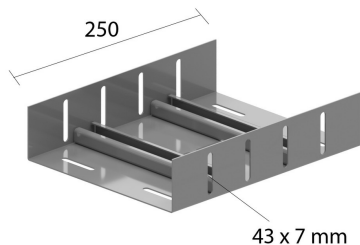

KPBSKL

Verbinder für Kabelleiter (BS)

| Standardausführung | | Sendzimir verzinkt | | | | | | | |
|--------------------|------------------|--------------------|---------|------------|---------|--------|---|-------|---------|
| HD | Referenz | ↕ mm | ↔ mm | → ← mm | ↔ mm | kg/stk | 📦 | Lager | Einheit |
| - | KPBSKL200 | 55 | 196 | | | 1,100 | 1 | | STK |
| - | KPBSKL300 | 55 | 296 | | | 1,450 | 1 | | STK |
| - | KPBSKL400 | 55 | 396 | | | 1,850 | 1 | | STK |

Benützen Sie alle Perforationen.

Zu befestigen mit:

Selbstsichernde
Schraube /
Flanschnutter
VMK

Selbstsichernde
Schraube /
Flanschnutter
VMK