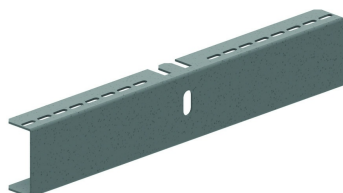

DKBS

Doppelte Konsole (BS)

Für Befestigung an den Hängestiel HSMES.

| Referenz | Oberfläche | ↕ mm | ↔ mm | → ← mm | ↔ mm | kg/stk | 📦 | Einheit |
|------------------|------------|---------|---------|------------|---------|--------|----|---------|
| DKBS100 | - | 82 | 291 | | | 0,860 | 12 | STK |
| DKBS150 | - | 82 | 391 | | | 1,170 | 6 | STK |
| DKBS200 | - | 82 | 491 | | | 1,470 | 6 | STK |
| DKBS250 | - | 82 | 291 | | | 1,780 | 12 | STK |
| DKBS300 | - | 82 | 691 | | | 2,090 | 6 | STK |
| HDDKBS250 | HD | 82,5 | 591 | | | 1,780 | 6 | STK |

Legenden Oberfläche

- HD =