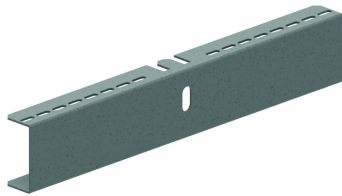

DKBS

Doppelte Konsole (BS)

Für Befestigung an den Hängestiel HSMES.

Referenz	Oberfläche	↕ mm	↔ mm	→ ← mm	↔ mm	kg/stk	📦	Einheit
DKBS100	-	82	291			0,860	12	STK
DKBS150	-	82	391			1,170	6	STK
DKBS200	-	82	491			1,470	6	STK
DKBS250	-	82	291			1,780	12	STK
DKBS300	-	82	691			2,090	6	STK
HDDKBS250	HD	82,5	591			1,780	6	STK

Legenden Oberfläche

- HD =