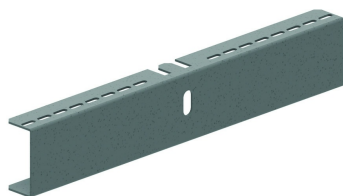

## Doppelte Konsole (BS)

Für Befestigung an den Hängestiel HSMES.

Referenz	Oberfläche	↑ mm	↔ mm	→  ← mm	↔ mm	kg/stk	📦	Einheit
<b>DKBS100</b>	-	82	291			0,860	12	STK
<b>DKBS150</b>	-	82	391			1,170	6	STK
<b>DKBS200</b>	-	82	491			1,470	6	STK
<b>DKBS250</b>	-	82	291			1,780	12	STK
<b>DKBS300</b>	-	82	691			2,090	6	STK
<b>HDDKBS250</b>	HD	82,5	591			1,780	6	STK