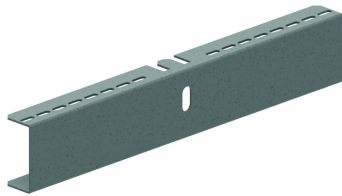

## Doppelte Konsole (BS)

Für Befestigung an den Hängestiel HSMES.

Referenz	Oberfläche	↕ mm	↔ mm	→  ← mm	↔ mm	kg/stk	📦	Einheit
<b>DKBS100</b>	-	82	291			0,860	12	STK
<b>DKBS150</b>	-	82	391			1,170	6	STK
<b>DKBS200</b>	-	82	491			1,470	6	STK
<b>DKBS250</b>	-	82	291			1,780	12	STK
<b>DKBS300</b>	-	82	691			2,090	6	STK
<b>HDDKBS250</b>	HD	82,5	591			1,780	6	STK

### Legenden Oberfläche

- HD =