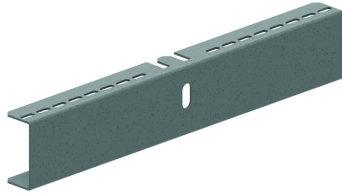

## Doppelte Konsole (BS)

Für Befestigung an den Hängestiel HSMES.

Referenz	Oberfläche	↕ mm	↔ mm	→  ← mm	↔ mm	kg/stk	📦	Einheit
<b>DKBS100</b>	-	82	291			0,860	12	STK
<b>DKBS150</b>	-	82	391			1,170	6	STK
<b>DKBS200</b>	-	82	491			1,470	6	STK
<b>DKBS250</b>	-	82	291			1,780	12	STK
<b>DKBS300</b>	-	82	691			2,090	6	STK
<b>HDDKBS250</b>	HD	82,5	591			1,780	6	STK

### Legenden Oberfläche

- HD =