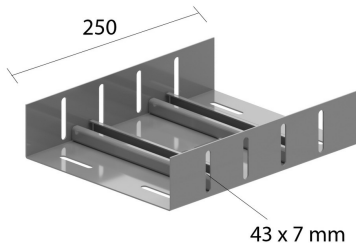

KPBSKL

Verbinder für Kabelleiter (BS)

| Referenz | Oberfläche | ↑ mm | ↔ mm | → ← mm | ↔ mm | kg/stk | 📦 | Einheit |
|--------------------|------------|---------|---------|------------|---------|--------|---|---------|
| ZMKPBSKL200 | DF | 55 | 200 | 1,5 | | 1,105 | 1 | STK |
| ZMKPBSKL300 | DF | 55 | 300 | 1,5 | | 1,550 | 1 | STK |
| ZMKPBSKL400 | DF | 55 | 400 | 1,5 | | 1,989 | 1 | STK |

Benützen Sie alle Perforationen.

Legenden Oberfläche

- DF = Defender

Zu befestigen mit:

Selbstsichernde Schraube /
Flanschmutter
VMK