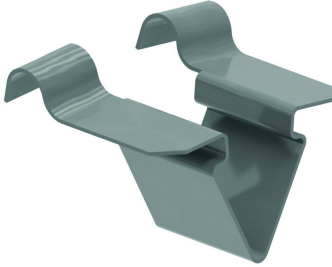

## VFCL Konsolenklemme klipsbar für VFU(L)

Für die Befestigung von Gitterbahnen auf der Konsole.

Referenz	↕ mm	↔ mm	→  ← mm	↔ mm	kg/stk	📦	Einheit
<b>VFCL</b>					0,010	100	STK