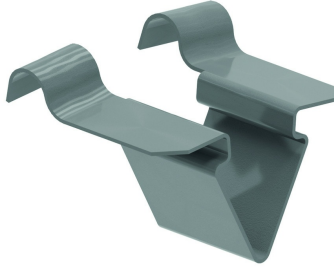

VFCL Konsolenklemme klipsbar für VFU(L)

Für die Befestigung von Gitterbahnen auf der Konsole.

| Referenz | ↕ mm | ↔ mm | → ← mm | ↔ mm | kg/stk | 📦 | Einheit |
|-------------|---------|---------|------------|---------|--------|-----|---------|
| VFCL | | | | | 0,010 | 100 | STK |