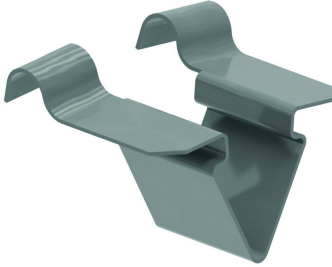

VFCL Konsolenklemme klipsbar für VFU(L)

Für die Befestigung von Gitterbahnen auf der Konsole.

Referenz	↕ mm	↔ mm	→ ← mm	↔ mm	kg/stk	📦	Einheit
VFCL					0,010	100	STK