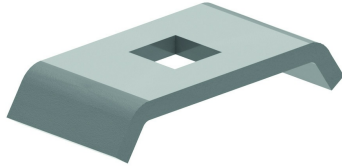

# VFKG30

## Verbindungsklemme für VFU(L)

Referenz	Oberfläche	↕ mm	↔ mm	→  ← mm	↔ mm	kg/stk	📦	Einheit
<b>VFKG30</b>	-		30			0,006	100	STK
<b>ZMVFKG30</b>	DF	5,7	31	2,00	15	0,007	100	STK

### Legenden Oberfläche

- DF = Defender