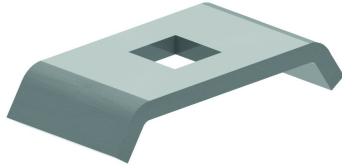

# VFKG30

## Verbindungsklemme für VFU(L)

Referenz	Oberfläche	↕ mm	↔ mm	→  ← mm	↔ mm	kg/stk	📦	Einheit
<b>ZMVFKG30</b>	DF	5,7	31	2,00	15	0,007	100	STK

### Legenden Oberfläche

- DF = Defender