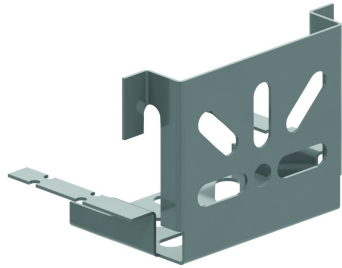

VFMM35

Wand- und Montagebügel für VFU(L)

Für VFU(L)35

Referenz	↕ mm	↔ mm	→ ← mm	↔ mm	kg/stk	📦	Einheit
VFMM35	57				0,120	12	STK