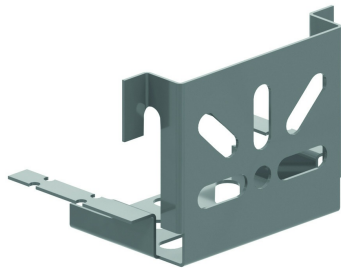

VFMM35

Wand- und Montagebügel für VFU(L)

Für VFU(L)35

Referenz	↕ mm	↔ mm	→ ← mm	⇄ mm	kg/stk	📦	Einheit
VFMM35	57				0,120	12	STK