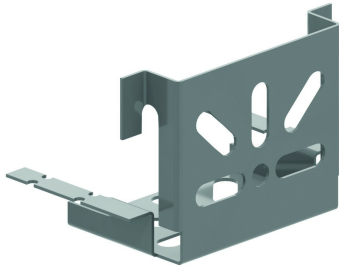

VFMM35

Wand- und Montagebügel für VFU(L)

Für VFU(L)35

Referenz	↕ mm	↔ mm	→ ← mm	⇄ mm	kg/stk	📦	Einheit
VFMM35	57				0,120	12	STK