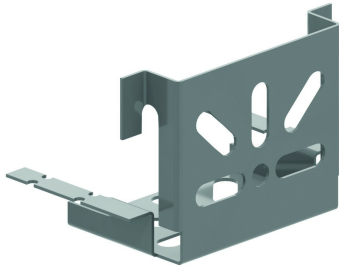

VFMM35

Wand- und Montagebügel für VFU(L)

Für VFU(L)35

Referenz	↕ mm	↔ mm	→ ← mm	⇔ mm	kg/stk	📦	Einheit
VFMM35	57				0,120	12	STK