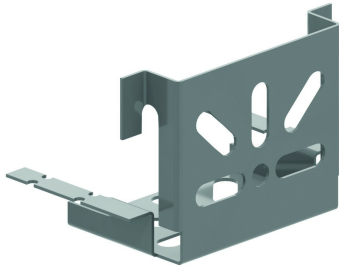

# VFMM35

## Wand- und Montagebügel für VFU(L)

Für VFU(L)35

Referenz	↕ mm	↔ mm	→  ← mm	↔ mm	kg/stk	📦	Einheit
<b>VFMM35</b>	57				0,120	12	STK