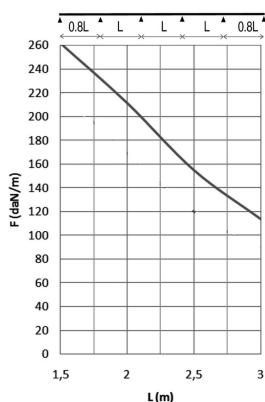

## KG mit SIN

Ungelocht  
Gebördelt

Auf Anfrage: Höhe 85 mm

Standardausführung

Sendzimir verzinkt

Ausführung Option

Tauchfeuerverzinkt

Ausführung Option PE

Polyester-Pulverbeschichtung

HD Referenz	↑ mm	↔ mm	→  ← mm	↔ mm	kg/m	📦 Lager	Einheit
HD <b>KG110.100.150S12</b>	110	100	1,50	3000	4,820	30	M
HD <b>KG110.100.150S13</b>	110	100	1,50	3000	4,820	30	M
HD <b>KG110.150.150S12</b>	110	150	1,50	3000	5,410	30	M
HD <b>KG110.150.150S13</b>	110	150	1,50	3000	5,410	30	M
HD <b>KG110.150.150S23</b>	110	150	1,50	3000	6,230	30	M
HD <b>KG110.200.150S12</b>	110	200	1,50	3000	6,000	30	M
HD <b>KG110.200.150S13</b>	110	200	1,50	3000	6,000	30	M
HD <b>KG110.200.150S23</b>	110	200	1,50	3000	6,820	30	M
HD <b>KG110.300.150S12</b>	110	300	1,50	3000	7,180	30	M
HD <b>KG110.300.150S13</b>	110	300	1,50	3000	7,180	30	M
HD <b>KG110.300.150S23</b>	110	300	1,50	3000	8,000	30	M
HD <b>KG110.400.150S12</b>	110	400	1,50	3000	8,360	30	M
HD <b>KG110.400.150S13</b>	110	400	1,50	3000	8,360	30	M
HD <b>KG110.400.150S23</b>	110	400	1,50	3000	9,180	30	M
HD <b>KG110.500.150S12</b>	110	500	1,50	3000	9,530	30	M
HD <b>KG110.500.150S13</b>	110	500	1,50	3000	9,530	30	M
HD <b>KG110.500.150S23</b>	110	500	1,50	3000	10,350	30	M
HD <b>KG110.600.150S12</b>	110	600	1,50	3000	10,710	30	M
HD <b>KG110.600.150S13</b>	110	600	1,50	3000	10,710	30	M
HD <b>KG110.600.150S23</b>	110	600	1,50	3000	11,530	30	M