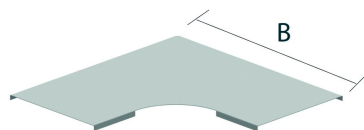

DB90

Deckel für Bogenstück 90° horizontal

| | | | | | | | | | |
|---|-----|-----|-----|-----|-----|-----|-----|-----|-----|
| | 50 | 75 | 100 | 150 | 200 | 300 | 400 | 500 | 600 |
| B | 256 | 281 | 306 | 356 | 406 | 506 | 606 | 706 | 806 |

| Referenz | Oberfläche | ↕ mm | ↔ mm | → ← mm | ↔ mm | kg/stk | 📦 | Einheit |
|-------------------|------------|---------|---------|------------|---------|--------|---|---------|
| ZMDB90.050 | DF | 10 | 56 | | | 0,241 | 1 | STK |
| ZMDB90.075 | DF | 10 | 81 | | | 0,340 | 1 | STK |
| ZMDB90.100 | DF | 10 | 106 | | | 0,447 | 1 | STK |
| ZMDB90.150 | DF | 10 | 156 | | | 0,688 | 1 | STK |
| ZMDB90.200 | DF | 10 | 206 | | | 0,964 | 1 | STK |
| ZMDB90.300 | DF | 10 | 306 | | | 1,623 | 1 | STK |
| ZMDB90.400 | DF | 10 | 406 | | | 2,423 | 1 | STK |
| ZMDB90.500 | DF | 10 | 506 | | | 3,365 | 1 | STK |
| ZMDB90.600 | DF | 10 | 606 | | | 4,447 | 1 | STK |

Zu befestigen mit:

Legenden Oberfläche

- DF = Defender

Deckelklemme klipsbar
DCL