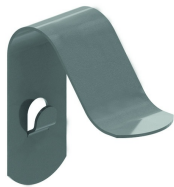

DKR

Deckel für Kreuzstück

Passend für alle Höhen

Referenz	Oberfläche	↑ mm	↔ mm	→ ← mm	↔ mm	kg/stk		Einheit
ZMDKR050	DF	10	56			0,455	1	STK
ZMDKR075	DF	10	81			0,621	1	STK
ZMDKR100	DF	10	106			0,796	1	STK
ZMDKR150	DF	10	156			1,173	1	STK
ZMDKR200	DF	10	206			1,584	1	STK
ZMDKR300	DF	10	306			2,514	1	STK
ZMDKR400	DF	10	406			3,585	1	STK
ZMDKR500	DF	10	506			6,664	1	STK

Zu befestigen mit:

Legenden Oberfläche

- DF = Defender

Deckelklemme klipsbar
DCL