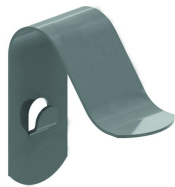

DKR

Deckel für Kreuzstück

Passend für alle Höhen

Referenz	Oberfläche	↑ mm	↔ mm	→ ← mm	↔ mm	kg/stk	📦	Einheit
ZMDKR050	DF	10	56			0,455	1	STK
ZMDKR075	DF	10	81			0,621	1	STK
ZMDKR100	DF	10	106			0,796	1	STK
ZMDKR150	DF	10	156			1,173	1	STK
ZMDKR200	DF	10	206			1,584	1	STK
ZMDKR300	DF	10	306			2,514	1	STK
ZMDKR400	DF	10	406			3,585	1	STK
ZMDKR500	DF	10	506			6,664	1	STK

Zu befestigen mit:

Legenden Oberfläche

- DF = Defender

Deckelklemme klipsbar
DCL