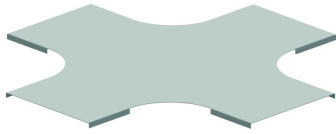

DKR

Deckel für Kreuzstück

Passend für alle Höhen

Referenz	Oberfläche	↑ mm	↔ mm	→ ← mm	↔ mm	kg/stk	📦	Einheit
ZMDKR050	DF	10	56			0,455	1	STK
ZMDKR075	DF	10	81			0,621	1	STK
ZMDKR100	DF	10	106			0,796	1	STK
ZMDKR150	DF	10	156			1,173	1	STK
ZMDKR200	DF	10	206			1,584	1	STK
ZMDKR300	DF	10	306			2,514	1	STK
ZMDKR400	DF	10	406			3,585	1	STK
ZMDKR500	DF	10	506			6,664	1	STK

Zu befestigen mit:

Legenden Oberfläche

- DF = Defender

Deckelklemme klipsbar
DCL