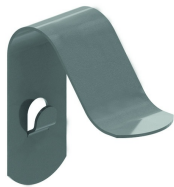

DKR

Deckel für Kreuzstück

Passend für alle Höhen

Referenz	Oberfläche	↑ mm	↔ mm	→ ← mm	↔ mm	kg/stk	📦	Einheit
ZMDKR050	DF	10	56			0,455	1	STK
ZMDKR075	DF	10	81			0,621	1	STK
ZMDKR100	DF	10	106			0,796	1	STK
ZMDKR150	DF	10	156			1,173	1	STK
ZMDKR200	DF	10	206			1,584	1	STK
ZMDKR300	DF	10	306			2,514	1	STK
ZMDKR400	DF	10	406			3,585	1	STK
ZMDKR500	DF	10	506			6,664	1	STK

Zu befestigen mit:

Legenden Oberfläche

- DF = Defender

Deckelklemme klipsbar
DCL