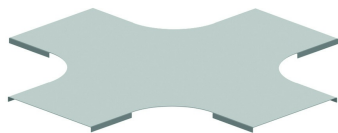

DKR

Deckel für Kreuzstück

Passend für alle Höhen

Referenz	Oberfläche	↑ mm	↔ mm	→ ← mm	↔ mm	kg/stk	📦	Einheit
ZMDKR050	DF	10	56			0,455	1	STK
ZMDKR075	DF	10	81			0,621	1	STK
ZMDKR100	DF	10	106			0,796	1	STK
ZMDKR150	DF	10	156			1,173	1	STK
ZMDKR200	DF	10	206			1,584	1	STK
ZMDKR300	DF	10	306			2,514	1	STK
ZMDKR400	DF	10	406			3,585	1	STK
ZMDKR500	DF	10	506			6,664	1	STK
ZMDKR600	DF	10	606	1,25		8544	1	STK

Zu befestigen mit:

Legenden Oberfläche

- DF = Defender

Deckelklemme klipsbar
DCL