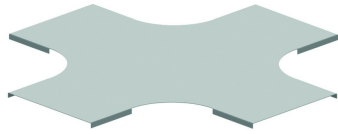

DKR

Deckel für Kreuzstück

Passend für alle Höhen

Referenz	Oberfläche	↑ mm	↔ mm	→ ← mm	↔ mm	kg/stk	📦	Einheit
ZMDKR050	DF	10	56			0,455	1	STK
ZMDKR075	DF	10	81			0,621	1	STK
ZMDKR100	DF	10	106			0,796	1	STK
ZMDKR150	DF	10	156			1,173	1	STK
ZMDKR200	DF	10	206			1,584	1	STK
ZMDKR300	DF	10	306			2,514	1	STK
ZMDKR400	DF	10	406			3,585	1	STK
ZMDKR500	DF	10	506			6,664	1	STK

Zu befestigen mit:

Legenden Oberfläche

- DF = Defender

Deckelklemme klipsbar
DCL