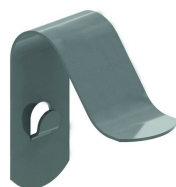

DVB90

Deckel für Fallstück 90°

Zu befestigen mit:

Deckelklemme klipsbar
DCL

Ungebogen geliefert

Auf Anfrage: Höhe 35 mm - 85 mm - 110 mm

Standardausführung

Ausführung Option DUPLEX (Tauchfeuerverzinkung plus Polyester-Pulverbeschichtung)

HD	Referenz	↑ mm	↔ mm	→ ← mm	↔ mm	kg/stk	📦	Lager	Einheit
-	ZMDVB90.60.150		150			0,484	1	X	STK
-	DVB90.60.050		50			0,150	1	X	STK
-	DVB90.60.075		75			0,242	1	X	STK
-	DVB90.60.100		100			0,323	1	X	STK
-	DVB90.60.150		150			0,484	1	X	STK
-	DVB90.60.200		200			0,645	1	X	STK
-	DVB90.60.300		300			0,967	1	X	STK
-	DVB90.60.400		400			1,290	1	X	STK
-	DVB90.60.500		500			1,612	1	X	STK
-	DVB90.60.600		600			1,935	1	X	STK
-	ZMDVB90.60.050		50			0,15	1	X	STK
-	ZMDVB90.60.075		75			0,242	1	X	STK
-	ZMDVB90.60.100		100			0,323	1	X	STK
-	ZMDVB90.60.200		200			0,645	1	X	STK
-	ZMDVB90.60.300		300			0,967	1	X	STK
-	ZMDVB90.60.400		400			1,29	1	X	STK
-	ZMDVB90.60.500		500			1,612	1	X	STK
-	ZMDVB90.60.600		600			1,935	1	X	STK