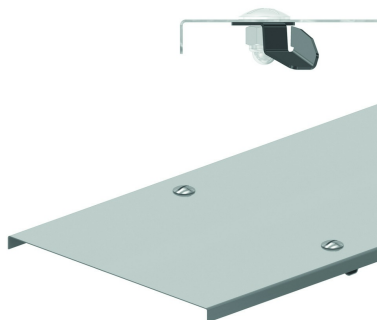

DZ Deckel mit Drehriegeln

Für Kabelbahnen KBSCL, KBSI, KBS, KBSM(I), KGI und KG.

Referenz	↑ mm	↔ mm	→ ← mm	↔ mm	kg/m	📦	Einheit
DZ050	10	50		3000	0,526	30	M
DZ075	10	75		3000	0,703	30	M
DZ100	10	100		3000	0,885	30	M
DZ150	10	150		3000	1,238	30	M
DZ200	10	200		3000	1,591	30	M
DZ300	10	300		3000	2,298	30	M
DZ400	10	400		2000	3,004	30	M
DZ500	10	500		2000	3,711	30	M
ZMDZ050	10	50		3000	0,526	30	M
ZMDZ075	10	75		3000	0,703	60	M
ZMDZ100	10	100		3000	0,885	60	M
ZMDZ150	10	150		3000	1,238	30	M
ZMDZ200	10	200		3000	1,591	30	M
ZMDZ300	10	300		3000	2,298	30	M

Mit integrierten Drehriegeln.
6 Drehriegel pro Deckel.
DZ050 und DZ075 = 5 Drehriegel pro Deckel.

Bestellen pro 2 Stück.