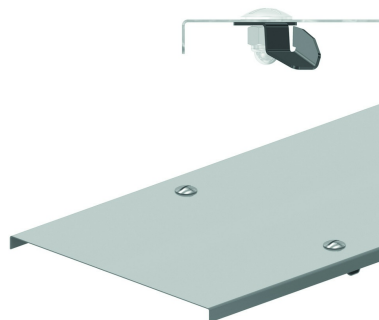

DZ Deckel mit Drehriegeln

Für Kabelbahnen KBSCL, KBSI, KBS, KBSM(I), KGI und KG.

Referenz	↑ mm	↔ mm	→ ← mm	↔ mm	kg/m	📦	Einheit
DZ050	10	50		3000	0,526	30	M
DZ075	10	75		3000	0,703	30	M
DZ100	10	100		3000	0,885	30	M
DZ150	10	150		3000	1,238	30	M
DZ200	10	200		3000	1,591	30	M
DZ300	10	300		3000	2,298	30	M
DZ400	10	400		2000	3,004	30	M
DZ500	10	500		2000	3,711	30	M
ZMDZ050	10	50		3000	0,526	30	M
ZMDZ075	10	75		3000	0,703	60	M
ZMDZ100	10	100		3000	0,885	60	M
ZMDZ150	10	150		3000	1,238	30	M
ZMDZ200	10	200		3000	1,591	30	M
ZMDZ300	10	300		3000	2,298	30	M

Mit integrierten Drehriegeln.
6 Drehriegel pro Deckel.
DZ050 und DZ075 = 5 Drehriegel pro Deckel.

Bestellen pro 2 Stück.