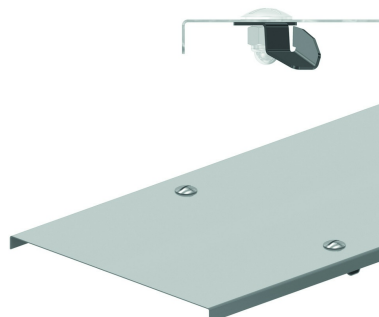

DZ Deckel mit Drehriegeln

Für Kabelbahnen KBSCL, KBSI, KBS, KBSM(I), KGI und KG.

Referenz	↑ mm	↔ mm	→ ← mm	↔ mm	kg/m		Einheit
DZ050	10	50		3000	0,526	30	M
DZ075	10	75		3000	0,703	30	M
DZ100	10	100		3000	0,885	30	M
DZ150	10	150		3000	1,238	30	M
DZ200	10	200		3000	1,591	30	M
DZ300	10	300		3000	2,298	30	M
DZ400	10	400		2000	3,004	30	M
DZ500	10	500		2000	3,711	30	M
ZMDZ050	10	50		3000	0,526	30	M
ZMDZ075	10	75		3000	0,703	60	M
ZMDZ100	10	100		3000	0,885	60	M
ZMDZ150	10	150		3000	1,238	30	M
ZMDZ200	10	200		3000	1,591	30	M
ZMDZ300	10	300		3000	2,298	30	M

Mit integrierten Drehriegeln.
6 Drehriegel pro Deckel.
DZ050 und DZ075 = 5 Drehriegel pro Deckel.

Bestellen pro 2 Stück.