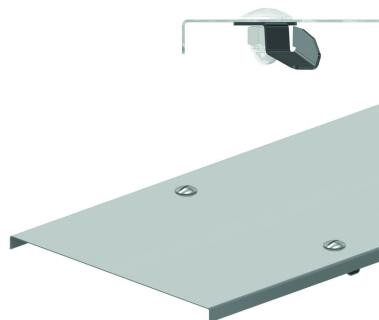

DZ

Deckel mit Drehriegeln

Für Kabelbahnen KBSCL, KBSI, KBS, KBSM(I), KGI und KG.

Standardausführung		Sendzimir verzinkt							
HD	Referenz	↕ mm	↔ mm	→ ← mm	↔ mm	kg/m	📦	Lager	Einheit
-	DZ050	10	50		3000	0,430	30	X	M
-	DZ075	10	75		3000	0,580	30	X	M
-	DZ100	10	100		3000	0,900	30	X	M
-	DZ150	10	150		3000	1,250	30	X	M
-	DZ200	10	200		3000	1,500	30	X	M
-	DZ300	10	300		3000	2,200	30	X	M

Mit integrierten Drehriegeln.
6 Drehriegel pro Deckel.
DZ050 und DZ075 = 5 Drehriegel pro Deckel.

Bestellen pro 2 Stück.