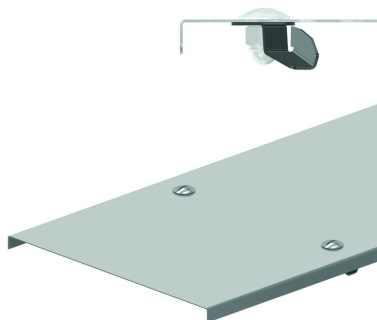

## DZ Deckel mit Drehriegeln

Für Kabelbahnen KBSCL, KBSI, KBS, KBSM(I), KGI und KG.

Standardausführung

Sendezinn verzinkt

HD	Referenz	↕ mm	↔ mm	→  ← mm	↔ mm	kg/m	📦	Lager	Einheit
-	<b>DZ050</b>	10	50		3000	0,430	30	X	M
-	<b>DZ075</b>	10	75		3000	0,580	30	X	M
-	<b>DZ100</b>	10	100		3000	0,900	30	X	M
-	<b>DZ150</b>	10	150		3000	1,250	30	X	M
-	<b>DZ200</b>	10	200		3000	1,500	30	X	M
-	<b>DZ300</b>	10	300		3000	2,200	30	X	M

Mit integrierten Drehriegeln.

6 Drehriegel pro Deckel.

DZ050 und DZ075 = 5 Drehriegel pro Deckel.

Bestellen pro 2 Stück.