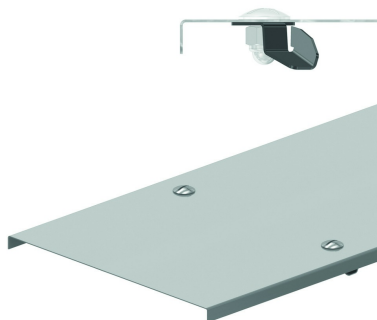

DZ Deckel mit Drehriegeln

Für Kabelbahnen KBSCL, KBSI, KBS, KBSM(I), KGI und KG.

| Referenz | ↑ mm | ↔ mm | → ← mm | ↔ mm | kg/m | 📦 | Einheit |
|----------------|---------|---------|------------|---------|-------|----|---------|
| DZ050 | 10 | 50 | | 3000 | 0,526 | 30 | M |
| DZ075 | 10 | 75 | | 3000 | 0,703 | 30 | M |
| DZ100 | 10 | 100 | | 3000 | 0,885 | 30 | M |
| DZ150 | 10 | 150 | | 3000 | 1,238 | 30 | M |
| DZ200 | 10 | 200 | | 3000 | 1,591 | 30 | M |
| DZ300 | 10 | 300 | | 3000 | 2,298 | 30 | M |
| DZ400 | 10 | 400 | | 2000 | 3,004 | 30 | M |
| DZ500 | 10 | 500 | | 2000 | 3,711 | 30 | M |
| ZMDZ050 | 10 | 50 | | 3000 | 0,526 | 30 | M |
| ZMDZ075 | 10 | 75 | | 3000 | 0,703 | 60 | M |
| ZMDZ100 | 10 | 100 | | 3000 | 0,885 | 60 | M |
| ZMDZ150 | 10 | 150 | | 3000 | 1,238 | 30 | M |
| ZMDZ200 | 10 | 200 | | 3000 | 1,591 | 30 | M |
| ZMDZ300 | 10 | 300 | | 3000 | 2,298 | 30 | M |

Mit integrierten Drehriegeln.
6 Drehriegel pro Deckel.
DZ050 und DZ075 = 5 Drehriegel pro Deckel.

Bestellen pro 2 Stück.