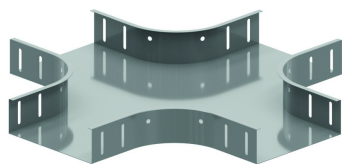

KR Kreuzstück

Integrierbar mit der Kabelbahn

Radius: 100 mm

Auf Anfrage: Höhe 35 mm - 85 mm - 110 mm

Standardausführung

Sendzimir verzinkt

Ausführung Option

Ausführung Option PE

Polyester-Pulverbeschichtung

HD	Referenz	↕ mm	↔ mm	→ ← mm	↔ mm	kg/stk	📦	Lager	Einheit
-	KR60.050	60	50			1,180	1	X	STK
-	KR60.075	60	75			1,560	1	X	STK
-	KR60.100	60	100			1,480	1	X	STK
-	KR60.150	60	150			2,080	1	X	STK
-	KR60.200	60	200			2,380	1	X	STK
-	KR60.300	60	300			3,520	1	X	STK
-	KR60.400	60	400			4,610	1	X	STK
-	KR60.500	60	500			5,320	1	X	STK
-	KR60.600	60	600			6,160	1	X	STK
-	ZMKR60.050	60	50			1,595	1	X	STK
-	ZMKR60.075	60	75			1,815	1	X	STK
-	ZMKR60.100	60	100			1,925	1	X	STK
-	ZMKR60.150	60	150			2,31	1	X	STK
-	ZMKR60.200	60	200			2,53	1	X	STK
-	ZMKR60.300	60	300			4,18	1	X	STK
-	ZMKR60.400	60	400			5,17	1	X	STK
-	ZMKR60.500	60	500			8,03	1	X	STK
-	ZMKR60.600	60	600			9,68	1	X	STK

Zu befestigen mit:

Flachrundkopfschraube
mit Flanschmutter
VM

Selbstsichernde
Schraube /
Flanschmutter
VMK

Min. Anzahl Schrauben und Muttern: 16 Stück.