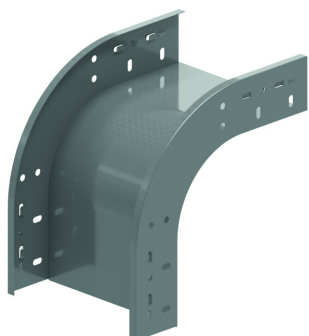

## Fallstück 90° klipsbar

Klipsbar mit Kabelbahn KBSCL60, KBS60 und KBSI60

Radius: 100 mm

Standardausführung

Sendzimir verzinkt

Ausführung Option

Ausführung Option PE

Polyester-Pulverbeschichtung

HD	Referenz	↕ mm	↔ mm	→  ← mm	↔ mm	kg/stk	📦	Lager	Einheit
-	<b>VBCL90.60.050</b>	60	50			0,550	1	X	STK
-	<b>VBCL90.60.075</b>	60	75			0,630	1	X	STK
-	<b>VBCL90.60.100</b>	60	100			0,650	1	X	STK
-	<b>VBCL90.60.150</b>	60	150			0,780	1	X	STK
-	<b>VBCL90.60.200</b>	60	200			0,850	1	X	STK
-	<b>VBCL90.60.300</b>	60	300			1,080	1	X	STK
-	<b>VBCL90.60.400</b>	60	400			1,330	1	X	STK
-	<b>VBCL90.60.500</b>	60	500			1,430	1	X	STK
-	<b>VBCL90.60.600</b>	60	600			1,600	1	X	STK
-	<b>ZMVBCL90.60.050</b>	60	50			0,55	1	X	STK
-	<b>ZMVBCL90.60.075</b>	60	75			0,65	1	X	STK
-	<b>ZMVBCL90.60.100</b>	60	100			0,73	1	X	STK
-	<b>ZMVBCL90.60.150</b>	60	150			0,88	1	X	STK
-	<b>ZMVBCL90.60.200</b>	60	200			1	1	X	STK
-	<b>ZMVBCL90.60.300</b>	60	300			1,18	1	X	STK
-	<b>ZMVBCL90.60.400</b>	60	400			1,43	1	X	STK
-	<b>ZMVBCL90.60.500</b>	60	500			1,9	1	X	STK
-	<b>ZMVBCL90.60.600</b>	60	600			2,15	1	X	STK

Abgabe nur in vollen Verpackungseinheiten.

Öffnung für zusätzliche Sicherung mittels 4x VM6.10.

Öffnungen für die Anbringung eines Deckels vorgesehen.

- Nur in Höhe 60mm erhältlich.