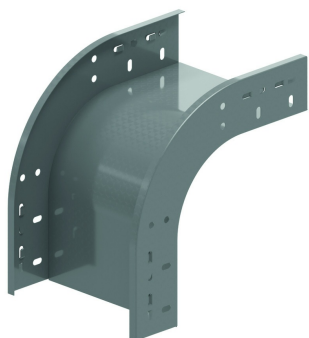

VBCL Fallstück 90° klipsbar

Klipsbar mit Kabelbahn KBSCL60, KBS60 und KBSI60

Radius: 100 mm

Referenz	Oberfläche	↕ mm	↔ mm	→ ← mm	↔ mm	kg/stk	📦	Einheit
ZMVBCL90.60.050	DF	60	50			0,467	1	STK
ZMVBCL90.60.075	DF	60	75			0,516	1	STK
ZMVBCL90.60.100	DF	60	100			0,566	1	STK
ZMVBCL90.60.150	DF	60	150			0,664	1	STK
ZMVBCL90.60.200	DF	60	200			0,763	1	STK
ZMVBCL90.60.300	DF	60	300			0,960	1	STK
ZMVBCL90.60.400	DF	60	400			1,158	1	STK
ZMVBCL90.60.500	DF	60	500			1,900	1	STK
ZMVBCL90.60.600	DF	60	600			2,150	1	STK

Öffnung für zusätzliche Sicherung mittels 4x VM6.10.
 Öffnungen für die Anbringung eines Deckels vorgesehen.
 - Nur in Höhe 60mm erhältlich.

Legenden Oberfläche

- DF = Defender