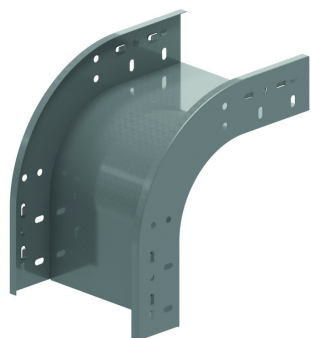

VBCL Fallstück 90° klipsbar

Klipsbar mit Kabelbahn KBSCL60, KBS60 und KBSI60

Radius: 100 mm

Referenz	Oberfläche	↕ mm	↔ mm	→ ← mm	↔ mm	kg/stk	📦	Einheit
ZMVBCL90.60.050	DF	60	50			0,467	1	STK
ZMVBCL90.60.075	DF	60	75			0,516	1	STK
ZMVBCL90.60.100	DF	60	100			0,566	1	STK
ZMVBCL90.60.150	DF	60	150			0,664	1	STK
ZMVBCL90.60.200	DF	60	200			0,763	1	STK
ZMVBCL90.60.300	DF	60	300			0,960	1	STK
ZMVBCL90.60.400	DF	60	400			1,158	1	STK
ZMVBCL90.60.500	DF	60	500			1,900	1	STK
ZMVBCL90.60.600	DF	60	600			2,150	1	STK

Öffnung für zusätzliche Sicherung mittels 4x VM6.10.
 Öffnungen für die Anbringung eines Deckels vorgesehen.
 - Nur in Höhe 60mm erhältlich.

Legenden Oberfläche

- DF = Defender