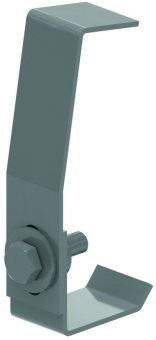

DKI
Deckelklemme für HDKLIE

Anzahl: 2 Stück pro Meter.

Referenz	↕ mm	↔ mm	→ ← mm	⇌ mm	kg/stk	📦	Einheit
DKI					0,030	20	STK

Mitgeliefert: Schraube B6.20 und Unterlegscheibe CRO6.