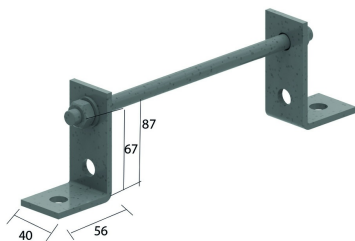

HDABIE

Abstandsbugel für HDKLIE

Referenz	↑ mm	↔ mm	→||← mm	↔ mm	kg/stk	📦	Einheit
HDABIE200	87	200			0,590	25	STK
HDABIE300	87	300			0,650	25	STK
HDABIE400	87	400			0,730	25	STK
HDABIE500	87	500			0,800	25	STK
HDABIE600	87	600			0,870	25	STK

Mitgeliefert: TIM12, 2x HDM12 und 2x P1458.