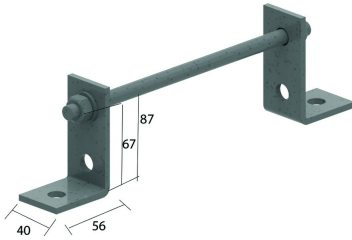

HDABIE

Abstandsbugel für HDKLIE

Referenz	↕ mm	↔ mm	→ ← mm	↔ mm	kg/stk	📦	Einheit
HDABIE200	87	200			0,590	25	STK
HDABIE300	87	300			0,650	25	STK
HDABIE400	87	400			0,730	25	STK
HDABIE500	87	500			0,800	25	STK
HDABIE600	87	600			0,870	25	STK

Mitgeliefert: TIM12, 2x HDM12 und 2x P1458.