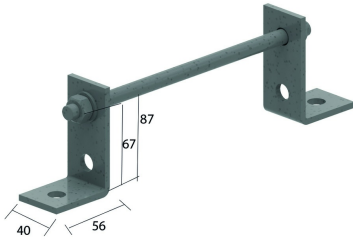

HDABIE

Abstandsbugel für HDKLIE

Referenz	↑ mm	↔ mm	→ ← mm	↔ mm	kg/stk	📦	Einheit
HDABIE200	87	200			0,590	25	STK
HDABIE300	87	300			0,650	25	STK
HDABIE400	87	400			0,730	25	STK
HDABIE500	87	500			0,800	25	STK
HDABIE600	87	600			0,870	25	STK

Mitgeliefert: TIM12, 2x HDM12 und 2x P1458.