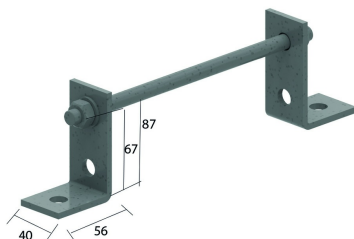

HDABIE

Abstandsbugel für HDKLIE

Referenz	↕ mm	↔ mm	→ ← mm	↔ mm	kg/stk	📦	Einheit
HDABIE200	87	200			0,590	25	STK
HDABIE300	87	300			0,650	25	STK
HDABIE400	87	400			0,730	25	STK
HDABIE500	87	500			0,800	25	STK
HDABIE600	87	600			0,870	25	STK

Mitgeliefert: TIM12, 2x HDM12 und 2x P1458.