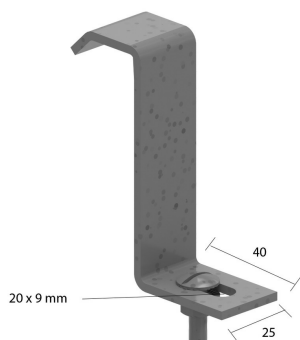

HDBKIE25

Befestigungsklemme für HDKLE

Für die Befestigung der Kabelleiter auf Konsolen.

Standardausführung	Tauchfeuerverzinkt
Ausführung Option PE	DUPLEX (Tauchfeuerverzinkung plus Polyester-Pulverbeschichtung)

HD	Referenz	↑ mm	↔ mm	→ ← mm	↔ mm	kg/stk	📦	Lager	Einheit
-	HDBKIE25	83	25			0,090	20	X	STK

Abgabe nur in vollen Verpackungseinheiten.
Mitgeliefert: Schraube RB6.20 und Mutter RM6.