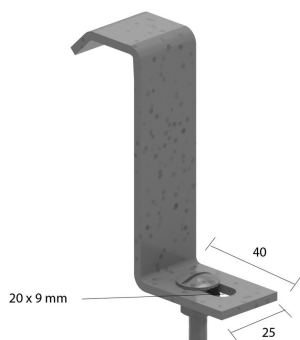

## Befestigungsklemme für HDKLE

Für die Befestigung der Kabelleiter auf Konsolen.

Standardausführung

Tauchfeuerverzinkt

Ausführung Option PE

DUPLEX (Tauchfeuerverzinkung plus Polyester-Pulverbeschichtung)

HD	Referenz	↑ mm	↔ mm	→  ← mm	↔ mm	kg/stk	📦	Lager	Einheit
-	<b>HDBKIE25</b>	83	25			0,090	20	X	STK

Abgabe nur in vollen Verpackungseinheiten.  
Mitgeliefert: Schraube RB6.20 und Mutter RM6.