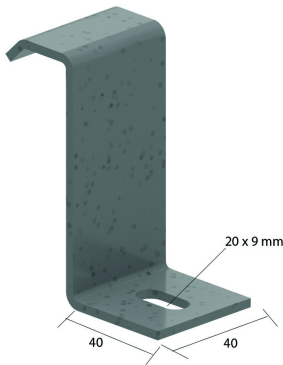

## Befestigungsklemme für HDKLE

Referenz	↕ mm	↔ mm	→  ← mm	↔ mm	kg/stk	📦	Einheit
<b>HDBKIE40</b>	83	40			0,130	20	STK

Separat zu bestellen:  
 Befestigung auf Konsolen: VM6.20.  
 Befestigung auf Montageprofil: HDRB6.20 + CRO6 + PNP06DINHG.