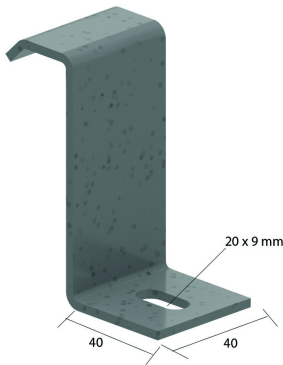

HDBKIE40

Befestigungsklemme für HDKLIE

| Referenz | ↕ mm | ↔ mm | → ← mm | ↔ mm | kg/stk | 📦 | Einheit |
|-----------------|---------|---------|------------|---------|--------|----|---------|
| HDBKIE40 | 83 | 40 | | | 0,130 | 20 | STK |

Separat zu bestellen:
 Befestigung auf Konsolen: VM6.20.
 Befestigung auf Montageprofil: HDRB6.20 + CRO6 + PNP06DINHG.