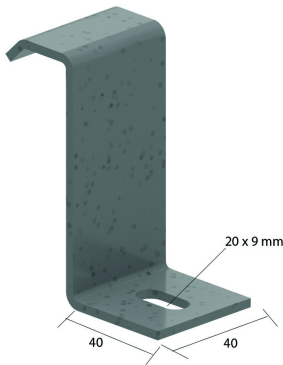

HDBKIE40

Befestigungsklemme für HDKLE

Referenz	↕ mm	↔ mm	→||← mm	↔ mm	kg/stk	📦	Einheit
HDBKIE40	83	40			0,130	20	STK

Separat zu bestellen:
Befestigung auf Konsolen: VM6.20.
Befestigung auf Montageprofil: HDRB6.20 + CRO6 + PNP06DINHG.