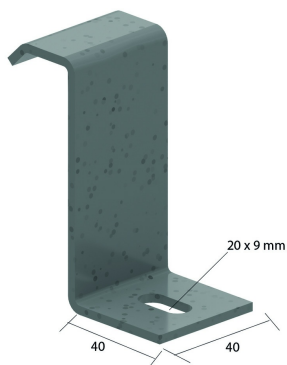

## Befestigungsklemme für HDKLIE

| Referenz        | ↕<br>mm | ↔<br>mm | →  ←<br>mm | ↔<br>mm | kg/stk | 📦  | Einheit |
|-----------------|---------|---------|------------|---------|--------|----|---------|
| <b>HDBKIE40</b> | 83      | 40      |            |         | 0,130  | 20 | STK     |