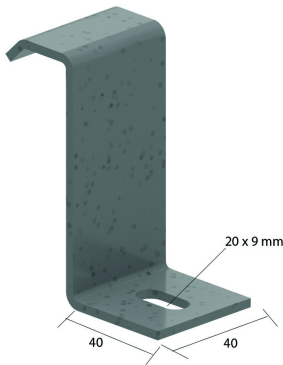

## Befestigungsklemme für HDKLIE

Referenz	↕ mm	↔ mm	→  ← mm	↔ mm	kg/stk	📦	Einheit
<b>HDBKIE40</b>	83	40			0,130	20	STK

Separat zu bestellen:  
 Befestigung auf Konsolen: VM6.20.  
 Befestigung auf Montageprofil: HDRB6.20 + CRO6 + PNP06DINHG.