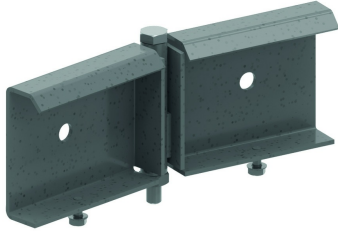

## Gelenkverbinder horizontal für HDKLIE

Der Gelenkverbinder wird +/- 110 mm über die Kabelleiter geschoben.

Referenz	↕ mm	↔ mm	→  ← mm	↔ mm	kg/stk	📦	Einheit
<b>HDDSIH</b>	90				1,020	6	STK

Mit Klemmschraube 6x12 vormontiert.