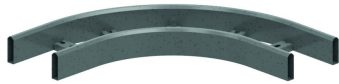

HDKLIB

Bogenstück 90° horizontal für HDKLIE

Radius: 300 mm

Referenz	↑ mm	↔ mm	→ ← mm	↔ mm	kg/stk	📦	Einheit
HDKLIB200	80	200			3,950	1	STK
HDKLIB300	80	300			4,850	1	STK
HDKLIB400	80	400			5,800	1	STK
HDKLIB500	80	500			6,900	1	STK
HDKLIB600	80	600			7,600	1	STK

Zu befestigen mit:

Verbinder für HDKLIE
HDLVIE