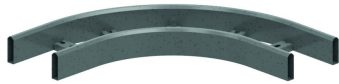

HDKLIB

Bogenstück 90° horizontal für HDKLIE

Radius: 300 mm

Referenz	↑ mm	↔ mm	→||← mm	↔ mm	kg/stk	📦	Einheit
HDKLIB200	80	200			3,950	1	STK
HDKLIB300	80	300			4,850	1	STK
HDKLIB400	80	400			5,800	1	STK
HDKLIB500	80	500			6,900	1	STK
HDKLIB600	80	600			7,600	1	STK