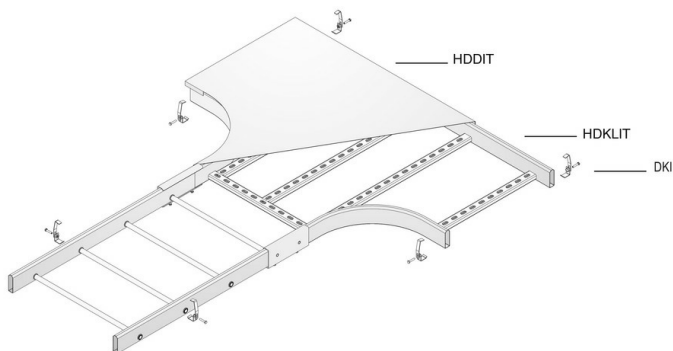

Verbinder für HDKLIE
HDLVIE