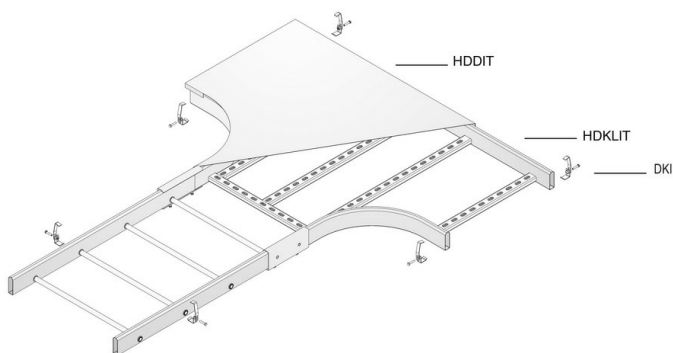

Verbinder für HDKLIE
HDLVIE