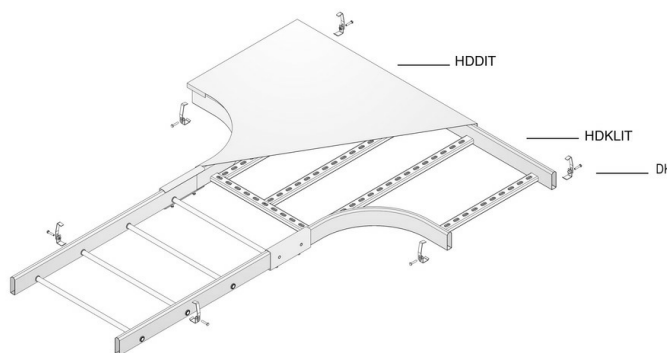

Verbinder für HDKLIE
HDLVIE