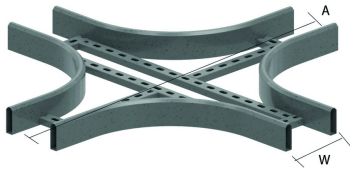

HDKLIX

Kreuzstück für HDKLIE

Radius: 300 mm

Standardausführung

Tauchfeuerverzinkt

Ausführung Option PE

DUPLEX (Tauchfeuerverzinkung plus Polyester-Pulverbeschichtung)

W	200	300	400	500	600
A	1100	1200	1300	1400	1500

HD	Referenz	↕ mm	↔ mm	→ ← mm	↔ mm	kg/stk	📦	Lager	Einheit
-	HDKLIX200	80	200			11,800	1		STK
-	HDKLIX300	80	300			12,800	1		STK
-	HDKLIX400	80	400			13,300	1		STK
-	HDKLIX500	80	500			15,100	1		STK
-	HDKLIX600	80	600			17,700	1		STK

Zu befestigen mit:

Verbinder für HDKLIE
HDLVIE