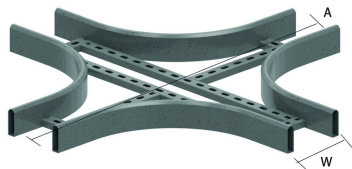

HDKLIX

Kreuzstück für HDKLIE

Radius: 300 mm

W	200	300	400	500	600
A	1100	1200	1300	1400	1500

Referenz	↑ mm	↔ mm	→ ← mm	↔ mm	kg/stk		Einheit
HDKLIX200	80	200			11,800	1	STK
HDKLIX300	80	300			12,800	1	STK
HDKLIX400	80	400			13,300	1	STK
HDKLIX500	80	500			15,100	1	STK
HDKLIX600	80	600			17,700	1	STK

Zu befestigen mit:

Verbinder für HDKLIE
HDLVIE