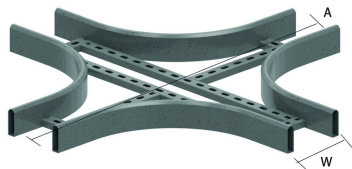

HDKLIX

Kreuzstück für HDKLIE