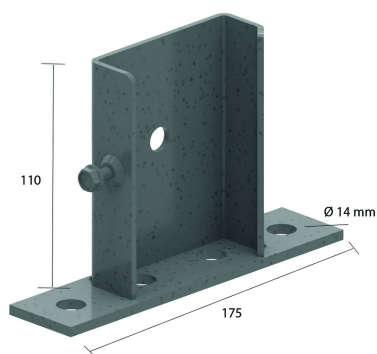

HDVSIE

Bodenwinkel für HDKLIE

Zur vertikalen Befestigung am Boden.
Über die Längsholme zu schieben.

Standardausführung		Tauchfeuerverzinkt							
Ausführung Option PE		DUPLEX (Tauchfeuerverzinkung plus Polyester-Pulverbeschichtung)							
HD	Referenz	↕ mm	↔ mm	→ ← mm	↔ mm	kg/stk	📦	Lager	Einheit
-	HDVSIE	115	88			0,640	6	X	STK

Abgabe nur in vollen Verpackungseinheiten.
Mit Klemmschraube 6x12 vormontiert.