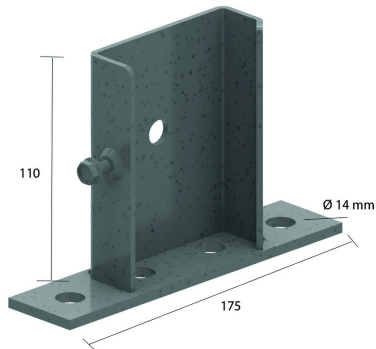

HDVSIE

Bodenwinkel für HDKLIE

Zur vertikalen Befestigung am Boden.
Über die Längsholme zu schieben.

| Referenz | ↕ mm | ↔ mm | → ← mm | ⇄ mm | kg/stk | 📦 | Einheit |
|---------------|---------|---------|------------|---------|--------|---|---------|
| HDVSIE | 115 | 88 | | | 0,640 | 6 | STK |

Mit Klemmschraube 6x12 vormontiert.