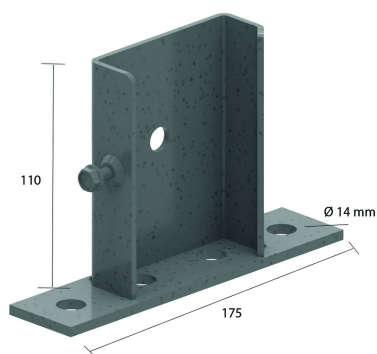

HDVSIE

Bodenwinkel für HDKLIE

Zur vertikalen Befestigung am Boden.
Über die Längsholme zu schieben.

Standardausführung		Tauchfeuerverzinkt							
Ausführung Option PE		DUPLEX (Tauchfeuerverzinkung plus Polyester-Pulverbeschichtung)							
HD	Referenz	↕ mm	↔ mm	→||← mm	↔ mm	kg/stk	📦	Lager	Einheit
-	HDVSIE	115	88			0,640	6	X	STK

Abgabe nur in vollen Verpackungseinheiten.
Mit Klemmschraube 6x12 vormontiert.