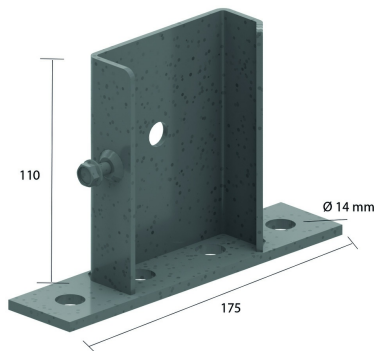

HDVSIE

Bodenwinkel für HDKLIE

Zur vertikalen Befestigung am Boden.
Über die Längsholme zu schieben.

Referenz	↕ mm	↔ mm	→||← mm	↔ mm	kg/stk	📦	Einheit
HDVSIE	115	88			0,640	6	STK

Mit Klemmschraube 6x12 vormontiert.