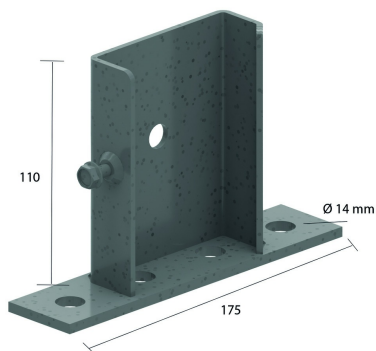

HDVSIE

Bodenwinkel für HDKLIE

Zur vertikalen Befestigung am Boden.
Über die Längsholme zu schieben.

Referenz	↕ mm	↔ mm	→ ← mm	⇄ mm	kg/stk	📦	Einheit
HDVSIE	115	88			0,640	6	STK

Mit Klemmschraube 6x12 vormontiert.