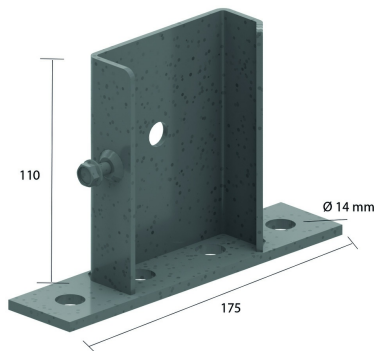

HDVSIE

Bodenwinkel für HDKLIE

Zur vertikalen Befestigung am Boden.
Über die Längsholme zu schieben.

Referenz	↕ mm	↔ mm	→ ← mm	↔ mm	kg/stk	📦	Einheit
HDVSIE	115	88			0,640	6	STK

Mit Klemmschraube 6x12 vormontiert.