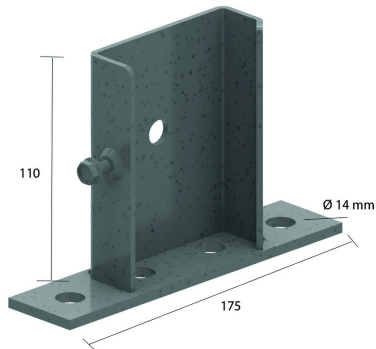

HDVSIE

Bodenwinkel für HDKLIE

Zur vertikalen Befestigung am Boden.
Über die Längsholme zu schieben.

Referenz	↕ mm	↔ mm	→ ← mm	⇄ mm	kg/stk	📦	Einheit
HDVSIE	115	88			0,640	6	STK

Mit Klemmschraube 6x12 vormontiert.