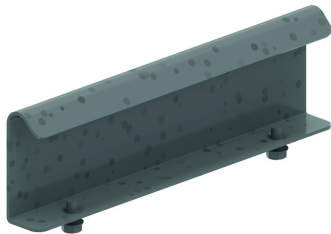

# HDKS90

## Bogenstück 90° horizontal für HDKS

Radius: 300 mm

Referenz	↑ mm	↔ mm	→  ← mm	↔ mm	kg/stk	📦	Einheit
<b>HDKS90.200</b>	60	200			2,600	1	STK
<b>HDKS90.300</b>	60	300			3,150	1	STK
<b>HDKS90.400</b>	60	400			3,500	1	STK
<b>HDKS90.500</b>	60	500			3,900	1	STK
<b>HDKS90.600</b>	60	600			4,600	1	STK

### Zu befestigen mit:

Verbinder für HDKS  
HDSSU