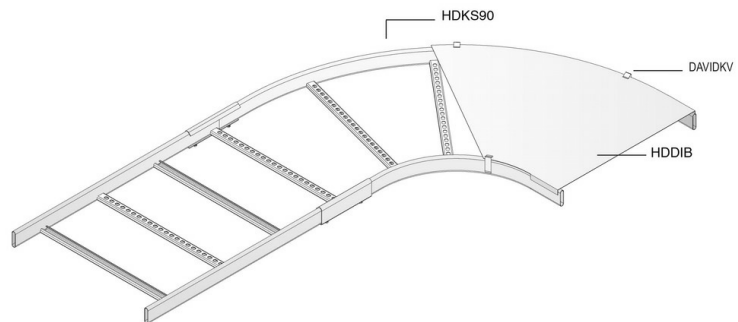

HDKS90

Bogenstück 90° horizontal für HDKS

Radius: 300 mm

Referenz	↑ mm	↔ mm	→||← mm	↔ mm	kg/stk	📦	Einheit
HDKS90.200	60	200			2,600	1	STK
HDKS90.300	60	300			3,150	1	STK
HDKS90.400	60	400			3,500	1	STK
HDKS90.500	60	500			3,900	1	STK
HDKS90.600	60	600			4,600	1	STK

Zu befestigen mit:

Verbinder für HDKS
HDSSU