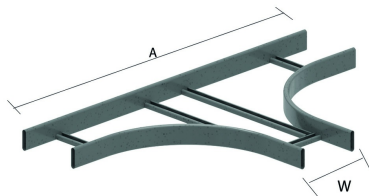

HDKST

T-Stück für HDKS

Radius: 300 mm

W	200	300	400	500	600
A	1100	1200	1300	1400	1500

Referenz	↕ mm	↔ mm	→||← mm	↔ mm	kg/stk	📦	Einheit
HDKST200	60	200			3,900	1	STK
HDKST300	60	300			4,300	1	STK
HDKST400	60	400			4,700	1	STK
HDKST500	60	500			5,700	1	STK
HDKST600	60	600			5,900	1	STK

Zu befestigen mit: