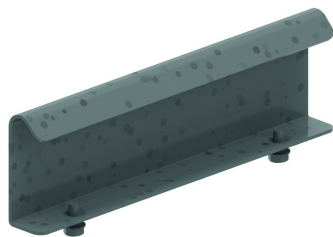

HDKSX

Kreuzstück für HDKS

Radius: 300 mm

Standardausführung

Tauchfeuerverzinkt

Ausführung Option PE

DUPLEX (Tauchfeuerverzinkung plus Polyester-Pulverbeschichtung)

W	200	300	400	500	600
A	1100	1200	1300	1400	1500

HD	Referenz	↕ mm	↔ mm	→ ← mm	↔ mm	kg/stk	📦	Lager	Einheit
-	HDKSX200	60	200			5,100	1		STK
-	HDKSX300	60	300			5,700	1		STK
-	HDKSX400	60	400			6,200	1		STK
-	HDKSX500	60	500			6,900	1		STK
-	HDKSX600	60	600			7,600	1		STK

Zu befestigen mit:

Verbinder für HDKS
HDSSU