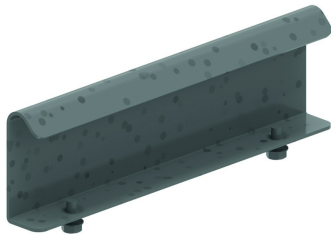

HDKSX

Kreuzstück für HDKS

Radius: 300 mm

W	200	300	400	500	600
A	1100	1200	1300	1400	1500

Referenz	↕ mm	↔ mm	→ ← mm	↔ mm	kg/stk	📦	Einheit
HDKSX200	60	200			5,100	1	STK
HDKSX300	60	300			5,700	1	STK
HDKSX400	60	400			6,200	1	STK
HDKSX500	60	500			6,900	1	STK
HDKSX600	60	600			7,600	1	STK

Zu befestigen mit:

Verbinder für HDKS
HDSSU