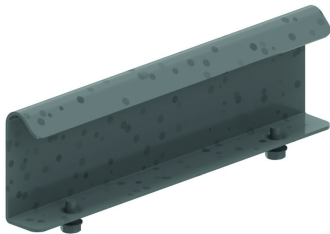

## Kreuzstück für HDKS

Radius: 300 mm

W	200	300	400	500	600
A	1100	1200	1300	1400	1500

Referenz	↕ mm	↔ mm	→  ← mm	↔ mm	kg/stk	📦	Einheit
<b>HDKSX200</b>	60	200			5,100	1	STK
<b>HDKSX300</b>	60	300			5,700	1	STK
<b>HDKSX400</b>	60	400			6,200	1	STK
<b>HDKSX500</b>	60	500			6,900	1	STK
<b>HDKSX600</b>	60	600			7,600	1	STK

**Zu befestigen mit:**

Verbinder für HDKS  
HDSSU