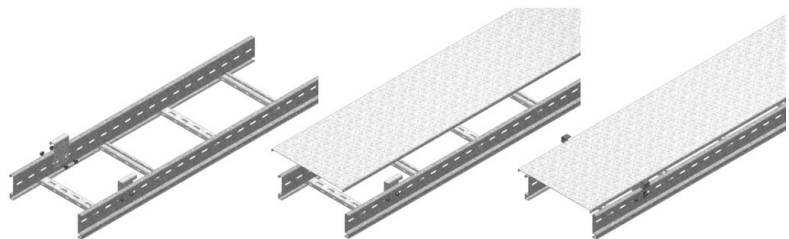

Flachrundkopfschraube mit
Flanschmutter
VM