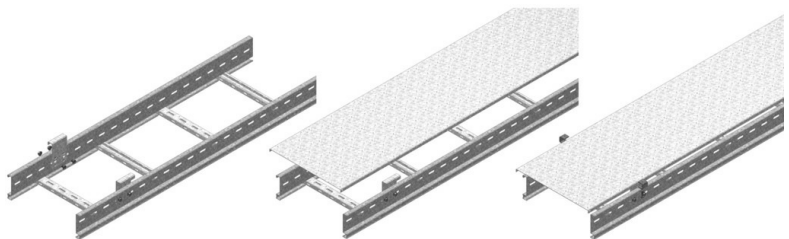

Flachrundkopfschraube mit
Flanschmutter
VM