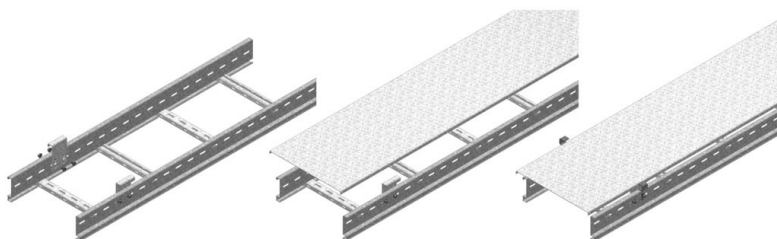

KLLABD

Abstandsbügel für Deckel KLL

Anzahl: 2 Stück pro Meter.

Referenz	Oberfläche	↑ mm	↔ mm	→ ← mm	↔ mm	kg/stk		Einheit
ZMKLLABD	DF	90	19	2,00	60	0,101	4	STK
KLLABD	-	90	60		19	0,101	4	STK

Für verschiedene Höheneinstellungen nutzbar: 60 - 85 - 110 mm.

Legenden Oberfläche

- DF = Defender

Zu befestigen mit:

Flachrundkopfschraube mit
Flanschmutter
VM