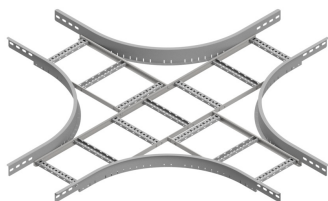

## Kreuzstück für KLM100

### Zu befestigen mit:

Selbstsichernde  
Schraube (DIN  
603)  
RBK

Verzahnte  
Flanschmutter  
(DIN 6923)  
RM

Radius: 600 mm

Standardausführung

Sendzimir verzinkt

Ausführung Option

Ausführung Option PE