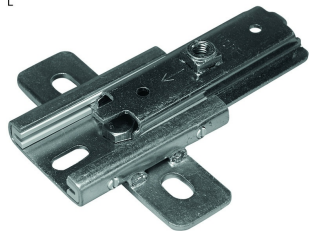

ES-1MV

Slide-M RA 1XM10/12

| Standardausführung | | Elektrolytisch verzinkt | | | | | | | |
|--------------------|----------------|-------------------------|-----|--------|-----|--------|----|-------|---------|
| HD | Referenz | mm | mm | mm | mm | kg/stk | 📦 | Lager | Einheit |
| - | 1241295 | 46 | 150 | M10/12 | 122 | 0,600 | 10 | | STK |