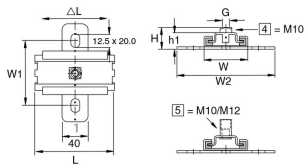

ES-1MV

Slide-M RA 1XM10/12

| Standardausführung | | Elektrolytisch verzinkt | | | | | | | |
|--------------------|----------------|-------------------------|-----|--------|-----|--------|----|-------|---------|
| HD | Referenz | mm | mm | mm | mm | kg/stk | 📦 | Lager | Einheit |
| - | 1241295 | 46 | 150 | M10/12 | 122 | 0,600 | 10 | | STK |

Abgabe nur in vollen Verpackungseinheiten.