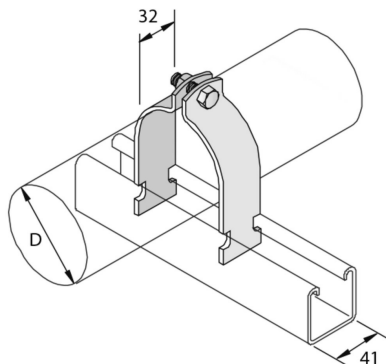

M1108-M1155

Rohrschellen

Standardausführung

Sendzimir verzinkt

HD	Referenz	L mm	A mm	g mm	↔ mm	kg/stk	📦	Lager	Einheit
-	M1108		8,7 - 10,3			0,030	20		STK
-	M1109		10,3 - 12,7			0,031	20		STK
-	M1110		11,9 - 13,5			0,033	20		STK
-	M1111		13,5 - 14,3			0,034	20		STK
-	M1112		14,3 - 16,7			0,035	20		STK
-	M1113		15,9 - 18,3			0,037	20	X	STK
-	M1114		18,3 - 20,6			0,039	20		STK
-	M1115		19,0 - 21,4			0,040	20	X	STK
-	M1116		21,4 - 25,4			0,042	20	X	STK
-	M1117		25,4 - 27,8			0,045	20	X	STK
-	M1118		27,0 - 30,2			0,048	20	X	STK
-	M1119		30,2 - 33,8			0,052	20	X	STK
-	M1120		31,8 - 35,9			0,052	20	X	STK
-	M1121		34,9 - 39,7			0,057	20	X	STK
-	M1122		39,7 - 42,9			0,061	20	X	STK
-	M1123		42,9 - 46,8			0,064	20		STK
-	M1124		46,8 - 50,8			0,115	20	X	STK
-	M1125		48,4 - 52,4			0,117	20	X	STK
-	M1126		52,4 - 58,7			0,124	10		STK
-	M1127		58,7 - 63,5			0,136	20	X	STK
-	M1128		63,5 - 68,3			0,144	10		STK
-	M1129		68,3 - 73,0			0,152	10		STK
-	M1130		73,0 - 79,4			0,159	10	X	STK
-	M1131		76,2 - 82,6			0,167	10		STK
-	M1132		82,6 - 88,1			0,173	10		STK
-	M1133		88,1 - 95,2			0,182	20	X	STK
-	M1134		95,2 - 100,0			0,196	20		STK
-	M1135		100,0 - 106,4			0,204	20		STK
-	M1136		106,4 - 111,1			0,217	20		STK
-	M1137		111,1 - 120,7			0,225	10	X	STK
-	M1138		120,7 - 129,4			0,173	10		STK
-	M1139		129,4 - 138,1			0,255	10		STK
-	M1140		138,1 - 149,2			0,268	10		STK
-	M1141		149,2 - 161,9			0,292	10		STK
-	M1142		161,9 - 174,6			0,314	20	X	STK