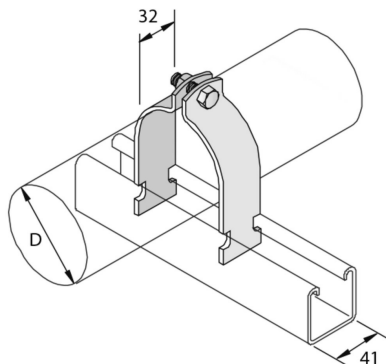

M1108-M1155

Rohrschellen

Standardausführung	Sendzimir verzinkt
--------------------	--------------------

HD	Referenz	L mm	A mm	g mm	↔ mm	kg/stk	📦	Lager	Einheit
-	M1108		8,7 - 10,3			0,030	20		STK
-	M1109		10,3 - 12,7			0,031	20		STK
-	M1110		11,9 - 13,5			0,033	20		STK
-	M1111		13,5 - 14,3			0,034	20		STK
-	M1112		14,3 - 16,7			0,035	20		STK
-	M1113		15,9 - 18,3			0,037	20	X	STK
-	M1114		18,3 - 20,6			0,039	20		STK
-	M1115		19,0 - 21,4			0,040	20	X	STK
-	M1116		21,4 - 25,4			0,042	20	X	STK
-	M1117		25,4 - 27,8			0,045	20	X	STK
-	M1118		27,0 - 30,2			0,048	20	X	STK
-	M1119		30,2 - 33,8			0,052	20	X	STK
-	M1120		31,8 - 35,9			0,052	20	X	STK
-	M1121		34,9 - 39,7			0,057	20	X	STK
-	M1122		39,7 - 42,9			0,061	20	X	STK
-	M1123		42,9 - 46,8			0,064	20		STK
-	M1124		46,8 - 50,8			0,115	20	X	STK
-	M1125		48,4 - 52,4			0,117	20	X	STK
-	M1126		52,4 - 58,7			0,124	10		STK
-	M1127		58,7 - 63,5			0,136	20	X	STK
-	M1128		63,5 - 68,3			0,144	10		STK
-	M1129		68,3 - 73,0			0,152	10		STK
-	M1130		73,0 - 79,4			0,159	10	X	STK
-	M1131		76,2 - 82,6			0,167	10		STK
-	M1132		82,6 - 88,1			0,173	10		STK
-	M1133		88,1 - 95,2			0,182	20	X	STK
-	M1134		95,2 - 100,0			0,196	20		STK
-	M1135		100,0 - 106,4			0,204	20		STK
-	M1136		106,4 - 111,1			0,217	20		STK
-	M1137		111,1 - 120,7			0,225	10	X	STK
-	M1138		120,7 - 129,4			0,173	10		STK
-	M1139		129,4 - 138,1			0,255	10		STK
-	M1140		138,1 - 149,2			0,268	10		STK
-	M1141		149,2 - 161,9			0,292	10		STK
-	M1142		161,9 - 174,6			0,314	20	X	STK