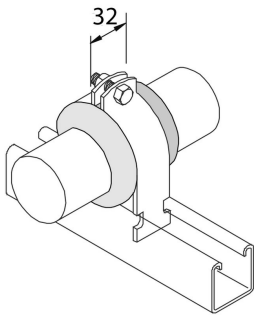

**P2600**  
**Polster für Rohrschellen**

Referenz	↕ mm	↔ mm	→  ← mm	↔ mm	kg/stk	📦	Einheit
<b>P2600</b>		32	1,5	8000	1,020	1	STK