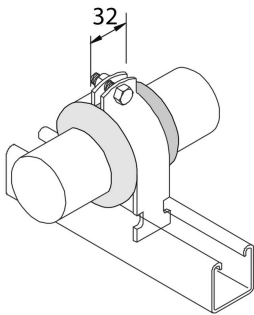

P2600

Polster für Rohrschellen

HD	Referenz	↕ mm	↔ mm	→ ← mm	↔ mm	kg/stk	📦	Lager	Einheit
-	P2600		32	1,5	8000	1,020	1		STK

Abgabe nur in vollen Verpackungseinheiten.