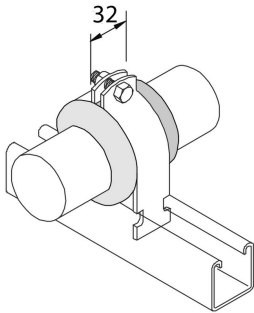

**P2600**  
Polster für Rohrschellen

Referenz	↕ mm	↔ mm	→  ← mm	↔ mm	kg/stk	📦	Einheit
<b>P2600</b>		32	1,5	8000	1,020	1	STK