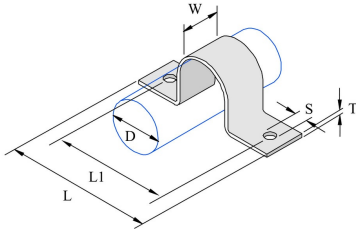

PS

Pfeifensattel

Standardausführung

Tauchfeuerverzinkt

HD	Referenz	L mm	A mm	g mm	↔ mm	D mm	kg/stk	📦	Lager	Einheit
-	PS0153	108	40	3	108	15	0,120	1		STK
-	PS0203	113	40	3	113	20	0,130	1		STK
-	PS0253	120	40	3	120	25	0,150	1		STK
-	PS0323	128	40	3	128	32	0,160	1		STK
-	PS0403	134	40	3	134	40	0,170	1		STK
-	PS0503	148	40	4	148	50	0,260	1		STK
-	PS0653	164	40	4	164	65	0,300	1		STK
-	PS0803	177	40	4	177	80	0,350	1		STK
-	PS1003	202	40	4	202	100	0,470	1		STK
-	PS1253	231	40	6	231	125	0,690	1		STK
-	PS1503	260	40	6	260	150	0,800	1		STK
-	PS2003	301	40	6	301	200	1,300	1		STK
-	PS2503	385	50	6	385	250	1,900	1		STK
-	PS3003	435	50	6	435	300	2,200	1		STK