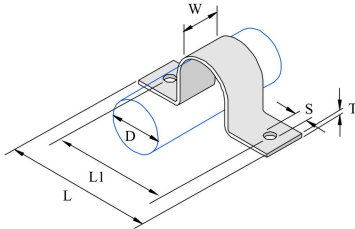

PS

Pfeifensattel

Standardausführung

Tauchfeuerverzinkt

HD	Referenz	L mm	A mm	g mm	↔ mm	D mm	kg/stk	📦	Lager	Einheit
-	PS0153	108	40	3	108	15	0,120	1		STK
-	PS0203	113	40	3	113	20	0,130	1		STK
-	PS0253	120	40	3	120	25	0,150	1		STK
-	PS0323	128	40	3	128	32	0,160	1		STK
-	PS0403	134	40	3	134	40	0,170	1		STK
-	PS0503	148	40	4	148	50	0,260	1		STK
-	PS0653	164	40	4	164	65	0,300	1		STK
-	PS0803	177	40	4	177	80	0,350	1		STK
-	PS1003	202	40	4	202	100	0,470	1		STK
-	PS1253	231	40	6	231	125	0,690	1		STK
-	PS1503	260	40	6	260	150	0,800	1		STK
-	PS2003	301	40	6	301	200	1,300	1		STK
-	PS2503	385	50	6	385	250	1,900	1		STK
-	PS3003	435	50	6	435	300	2,200	1		STK