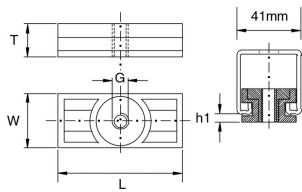

## Slide Polyamide M10

Standardausführung

Polyamid

HD	Referenz	↕ mm	↔ mm	→  ← mm	↔ mm	kg/stk	📦	Lager	Einheit
-	<b>1241076</b>	21	35	M10	80	0,068	10		STK

Abgabe nur in vollen Verpackungseinheiten.