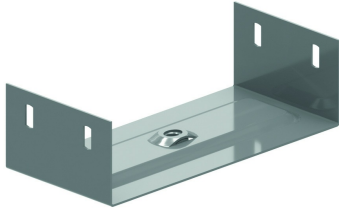

BG Aufhängebügel innenliegend mittig

Auf Anfrage: Höhe 35 mm

Artikel	Max. Belastung (in daN)
BG60.075	200
BG60.100	200
BG60.150	200
BG60.200	150
BG60.250	120
BG60.300	90
BG60.400	30

Referenz	↕ mm	↔ mm	→ ← mm	↔ mm	kg/stk	📦	Einheit
BG60.075	54	70			0,200	12	STK
BG60.100	54	95			0,210	12	STK
BG60.150	54	145			0,270	12	STK
BG60.200	54	195			0,330	12	STK
BG60.250	54	245			0,380	12	STK
BG60.300	54	295			0,430	6	STK
BG60.400	54	395			0,530	6	STK

Delivered with Mutter M10.
To be fastened with Gewindestange TIM10.