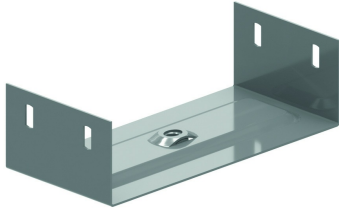

BG

Aufhängebügel innenliegend mittig

Auf Anfrage: Höhe 35 mm

Artikel	Max. Belastung (in daN)
BG60.075	200
BG60.100	200
BG60.150	200
BG60.200	150
BG60.250	120
BG60.300	90
BG60.400	30

Referenz	↕ mm	↔ mm	→ ← mm	↔ mm	kg/stk	📦	Einheit
BG60.075	54	70			0,200	12	STK
BG60.100	54	95			0,210	12	STK
BG60.150	54	145			0,270	12	STK
BG60.200	54	195			0,330	12	STK
BG60.250	54	245			0,380	12	STK
BG60.300	54	295			0,430	6	STK
BG60.400	54	395			0,530	6	STK

Geliefert mit Mutter M10.
Zu befestigen mit Gewindestange TIM10.