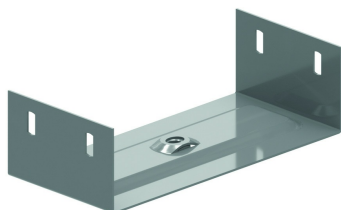

## Aufhängebügel innenliegend mittig

Auf Anfrage: Höhe 35 mm

Standardausführung	Sendzimir verzinkt
Ausführung Option	Tauchfeuerverzinkt
Ausführung Option PE	Polyester-Pulverbeschichtung

Artikel	Max. Belastung (in daN)
BG60.075	200
BG60.100	200
BG60.150	200
BG60.200	150
BG60.250	120
BG60.300	90
BG60.400	30