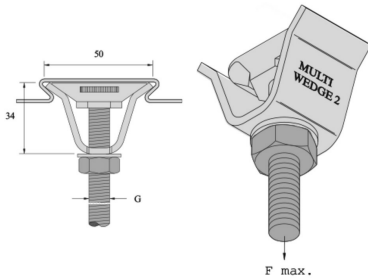

MW

Spezielles Deckenmontagesystem

HD	Referenz	↕ mm	↔ mm	→ ← mm	↔ mm	kg/stk	📦	Lager	Einheit
-	MW06			M6		0,104	50		STK
-	MW08			M8		0,104	50		STK
-	MW10			M10		0,097	50		STK

Abgabe nur in vollen Verpackungseinheiten.