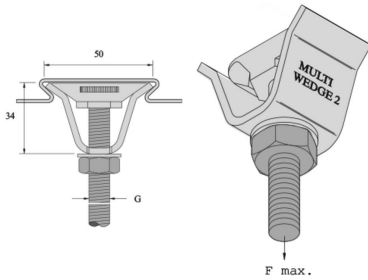

MW

Spezielles Deckenmontagesystem

HD	Referenz	↕ mm	↔ mm	→ ← mm	↔ mm	kg/stk	📦	Lager	Einheit
-	MW06			M6		0,104	50		STK
-	MW08			M8		0,104	50		STK
-	MW10			M10		0,097	50		STK

Abgabe nur in vollen Verpackungseinheiten.