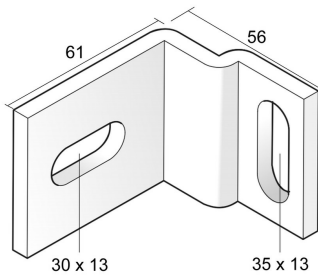

HDKIPE

Befestigungsstück HDIPE80S

Zur Befestigung des HDIPE80S Profils an der Wand.

Referenz	↕ mm	↔ mm	→ ← mm	↔ mm	kg/stk	📦	Einheit
HDKIPE			6		0,240	6	STK