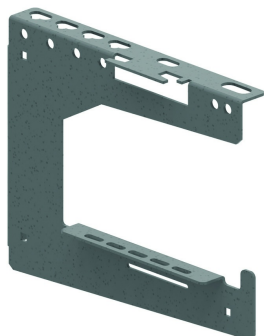

## Konsole für Wand, Decke und Drahtseil

Ideal für Installationen mit Kabelaufhängung.  
Auch nutzbar für KBSCL, KBSI, KBS, KGCL, KGI, KG.

Standardausführung	Sendzimir verzinkt
Ausführung Option PE	Polyester-Pulverbeschichtung

Abgabe nur in vollen Verpackungseinheiten.  
Konsolen können untereinander montiert werden, universal anwendbar.