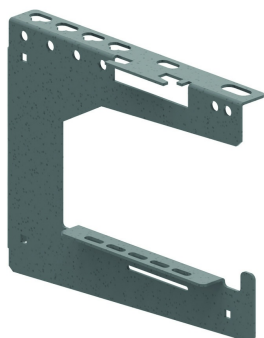

## Konsole für Wand, Decke und Drahtseil

Ideal für Installationen mit Kabelaufhängung.  
Auch nutzbar für KBSCL, KBSI, KBS, KGCL, KGI, KG.

Standardausführung	Sendzimir verzinkt
Ausführung Option PE	Polyester-Pulverbeschichtung

Abgabe nur in vollen Verpackungseinheiten.  
Konsolen können untereinander montiert werden, universal anwendbar.