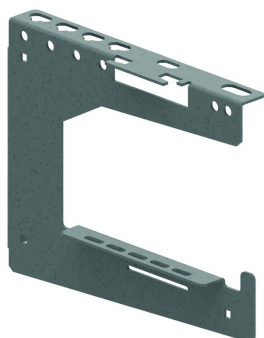

CCLI

Konsole für Wand, Decke und Drahtseil

Ideal für Installationen mit Kabelaufhängung.
Auch nutzbar für KBSCL, KBSI, KBS, KGCL, KGI, KG.

Standardausführung	Sendzimir verzinkt
Ausführung Option PE	Polyester-Pulverbeschichtung

	Max. Belastung (in daN) (Mauer)	Max. Belastung (in daN) (Decke)
CCLI100	80	65
CCLI150	60	45
CCLI200	120	110
CCLI300	130	80
CCLI400	100	60

HD	Referenz	↕ mm	↔ mm	→ ← mm	↔ mm	kg/stk	📦	Lager	Einheit
-	CCLI100	213	100			0,488	6	X	STK
-	CCLI150	215	150			0,594	6	X	STK
-	CCLI200	218	200			0,881	6	X	STK
-	CCLI300	224	300			1,402	6	X	STK
-	CCLI400	229	400			1,784	6	X	STK

Abgabe nur in vollen Verpackungseinheiten.
Konsolen können untereinander montiert werden, universal anwendbar.