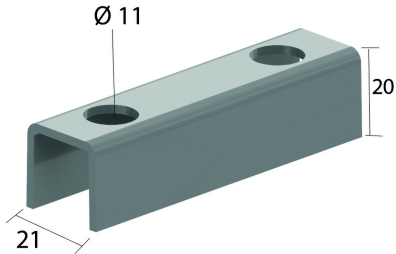

**VOMEGA**  
Distanzstück

Referenz	↕ mm	↔ mm	→  ← mm	↔ mm	kg/stk	📦	Einheit
<b>VOMEGA</b>					0,060	24	STK

Für Montage an der Wand 1 Stück.  
Für Doppelmontage 2 Stück (Rücken an Rücken)