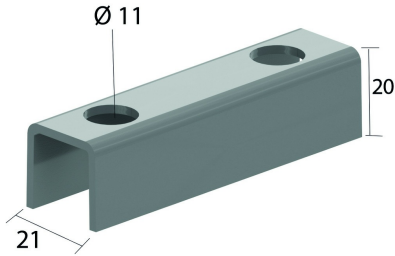

VOMEGA Distanzstück

Referenz	↕ mm	↔ mm	→ ← mm	↔ mm	kg/stk	📦	Einheit
VOMEGA					0,060	24	STK

Für Montage an der Wand 1 Stück.
Für Doppelmontage 2 Stück (Rücken an Rücken)