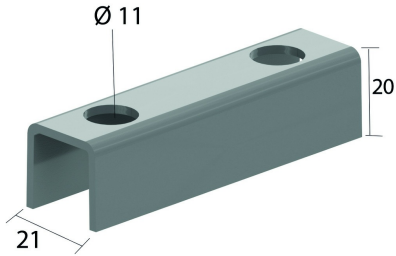

**VOMEGA**  
Distanzstück

Referenz	↕ mm	↔ mm	→  ← mm	↔ mm	kg/stk	📦	Einheit
<b>VOMEGA</b>					0,060	24	STK

Für Montage an der Wand 1 Stück.  
Für Doppelmontage 2 Stück (Rücken an Rücken)