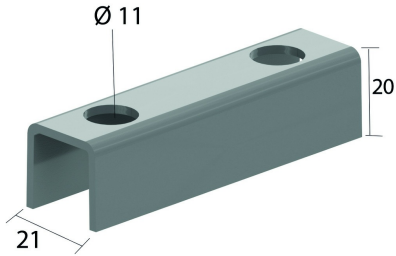

VOMEGA
Distanzstück

Referenz	↕ mm	↔ mm	→ ← mm	↔ mm	kg/stk	📦	Einheit
VOMEGA					0,060	24	STK

Für Montage an der Wand 1 Stück.
Für Doppelmontage 2 Stück (Rücken an Rücken)