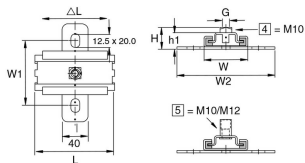

ES-1MV

Slide-M RA 1XM10/12

Standardausführung		Elektrolytisch verzinkt							
HD	Referenz	mm	mm	mm	mm	kg/stk	📦	Lager	Einheit
-	1241295	46	150	M10/12	122	0,600	10		STK

Abgabe nur in vollen Verpackungseinheiten.