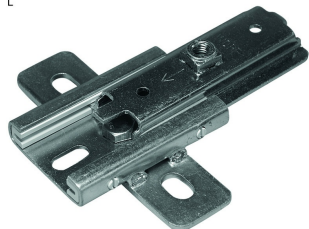

ES-1MV

Slide-M RA 1XM10/12

Standardausführung		Elektrolytisch verzinkt							
HD	Referenz	mm	mm	mm	mm	kg/stk	📦	Lager	Einheit
-	1241295	46	150	M10/12	122	0,600	10		STK

Abgabe nur in vollen Verpackungseinheiten.