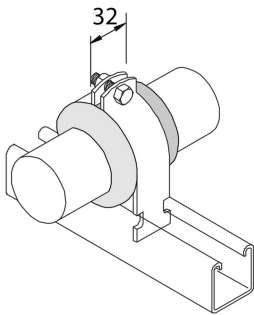

# P2600

## Polster für Rohrschellen

HD	Referenz	↕ mm	↔ mm	→  ← mm	↔ mm	kg/stk	📦	Lager	Einheit
-	<b>P2600</b>		32	1,5	8000	1,020	1		STK

Abgabe nur in vollen Verpackungseinheiten.