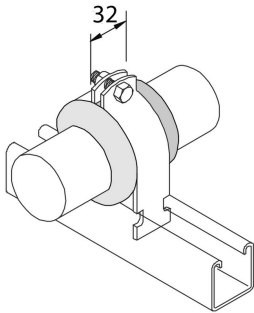

**P2600**  
**Polster für Rohrschellen**

Referenz	↕ mm	↔ mm	→  ← mm	↔ mm	kg/stk	📦	Einheit
<b>P2600</b>		32	1,5	8000	1,020	1	STK