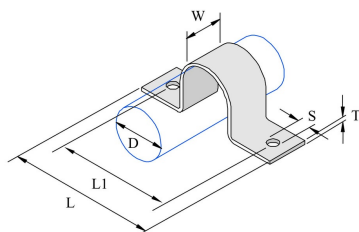

PS

Pfeifensattel

Standardausführung

Tauchfeuerverzinkt

HD	Referenz	L mm	A mm	g mm	↔ mm	D mm	kg/stk	📦	Lager	Einheit
-	PS0153	108	40	3	108	15	0,120	1		STK
-	PS0203	113	40	3	113	20	0,130	1		STK
-	PS0253	120	40	3	120	25	0,150	1		STK
-	PS0323	128	40	3	128	32	0,160	1		STK
-	PS0403	134	40	3	134	40	0,170	1		STK
-	PS0503	148	40	4	148	50	0,260	1		STK
-	PS0653	164	40	4	164	65	0,300	1		STK
-	PS0803	177	40	4	177	80	0,350	1		STK
-	PS1003	202	40	4	202	100	0,470	1		STK
-	PS1253	231	40	6	231	125	0,690	1		STK
-	PS1503	260	40	6	260	150	0,800	1		STK
-	PS2003	301	40	6	301	200	1,300	1		STK
-	PS2503	385	50	6	385	250	1,900	1		STK
-	PS3003	435	50	6	435	300	2,200	1		STK