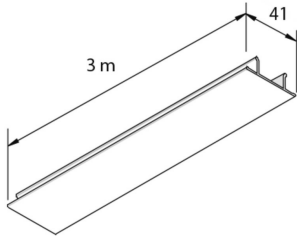

P1184-P

Deckel Montageprofil

Standardausführung		Polyvinylchlorid							
HD	Referenz	↕ mm	↔ mm	→||← mm	↔ mm	kg/stk	📦	Lager	Einheit
-	P1184-PW				3000	0,480	1	X	STK
-	P1184-PB				3000	0,480	1	X	STK

P1184-PW: weiß
P1184-PB: schwarz

Abgabe nur in vollen Verpackungseinheiten.