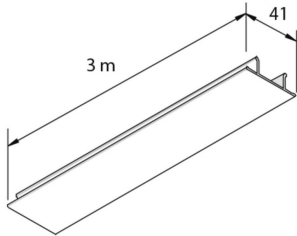

## Deckel Montageprofil

Standardausführung		Polyvinylchlorid							
HD	Referenz	↕ mm	↔ mm	→  ← mm	↔ mm	kg/stk	📦	Lager	Einheit
-	<b>P1184-PW</b>				3000	0,480	1	X	STK
-	<b>P1184-PB</b>				3000	0,480	1	X	STK