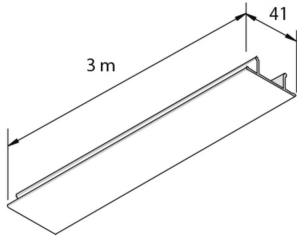

## Deckel Montageprofil

Referenz	↕ mm	↔ mm	→  ← mm	↔ mm	kg/stk	📦	Einheit
<b>P1184-PW</b>				3000	0,480	1	STK
<b>P1184-PB</b>				3000	0,480	1	STK

P1184-PW: weiß  
P1184-PB: schwarz