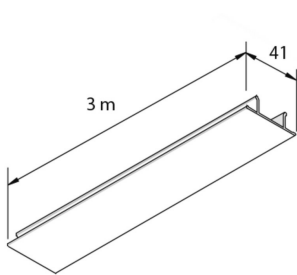

P1184-P Deckel Montageprofil

Referenz	↕ mm	↔ mm	→ ← mm	↔ mm	kg/stk	📦	Einheit
P1184-PW				3000	0,480	1	STK
P1184-PB				3000	0,480	1	STK

P1184-PW: weiß
P1184-PB: schwarz