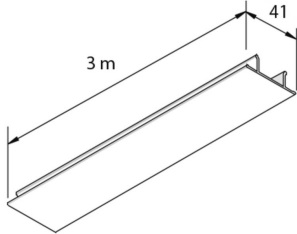

P1184-P

Deckel Montageprofil

Referenz	↕ mm	↔ mm	→ ← mm	↔ mm	kg/stk	📦	Einheit
P1184-PW				3000	0,480	1	STK
P1184-PB				3000	0,480	1	STK

P1184-PW: weiß
P1184-PB: schwarz