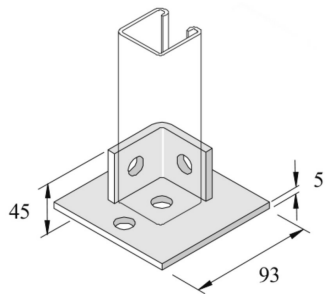

P2072-S1

Basisplatten 93 Befestigungsprofil 1D14

Standardausführung		Tauchfeuerverzinkt							
HD	Referenz	↕ mm	↔ mm	→ ← mm	↔ mm	kg/stk	📦	Lager	Einheit
-	P2072-S1	45	93		93	0,475	10	X	STK

Abgabe nur in vollen Verpackungseinheiten.