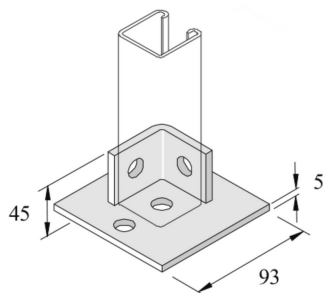

## Basisplatten 93 Befestigungsprofil 1D14

Standardausführung		Tauchfeuerverzinkt							
HD	Referenz	↕ mm	↔ mm	→  ← mm	↔ mm	kg/stk	📦	Lager	Einheit
-	<b>P2072-S1</b>	45	93		93	0,475	10	X	STK

Abgabe nur in vollen Verpackungseinheiten.