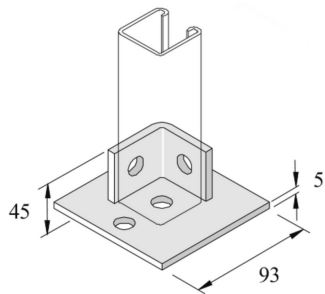

## Basisplatten 93 Befestigungsprofil 1D14

Standardausführung		Tauchfeuerverzinkt							
HD	Referenz	↕ mm	↔ mm	→  ← mm	↔ mm	kg/stk	📦	Lager	Einheit
-	<b>P2072-S1</b>	45	93		93	0,475	10	X	STK

Abgabe nur in vollen Verpackungseinheiten.