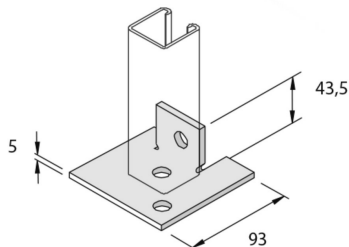

## Basisplatten 93 Befestigungsprofil 1D14

Standardausführung		Tauchfeuerverzinkt							
HD	Referenz	↕ mm	↔ mm	→  ← mm	↔ mm	kg/stk	📦	Lager	Einheit
-	<b>P2072-S2</b>	44	93		93	0,339	10	X	STK

Abgabe nur in vollen Verpackungseinheiten.