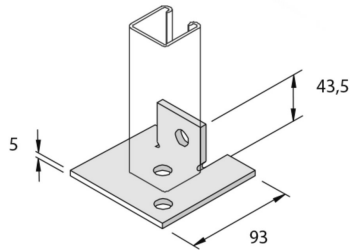

P2072-S2

Basisplatten 93 Befestigungsprofil 1D14

Standardausführung		Tauchfeuerverzinkt							
HD	Referenz	↕ mm	↔ mm	→ ← mm	↔ mm	kg/stk	📦	Lager	Einheit
-	P2072-S2	44	93		93	0,339	10	X	STK

Abgabe nur in vollen Verpackungseinheiten.