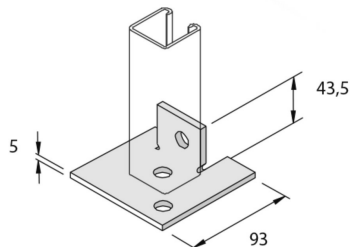

## Basisplatten 93 Befestigungsprofil 1D14

Standardausführung		Tauchfeuerverzinkt							
HD	Referenz	↕ mm	↔ mm	→  ← mm	↔ mm	kg/stk	📦	Lager	Einheit
-	<b>P2072-S2</b>	44	93		93	0,339	10	X	STK

Abgabe nur in vollen Verpackungseinheiten.