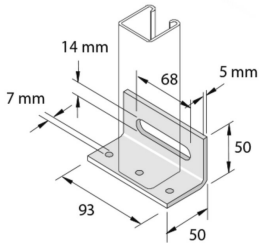

## Basisplatten L 93 Befestigungsprofil S68

Standardausführung

Tauchfeuerverzinkt

HD	Referenz	↕ mm	↔ mm	→  ← mm	↔ mm	kg/stk	📦	Lager	Einheit
-	<b>P2072-S3</b>	50	50		93	0,302	10		STK

Abgabe nur in vollen Verpackungseinheiten.