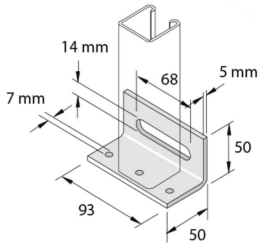

## Basisplatten L 93 Befestigungsprofil S68

Standardausführung		Tauchfeuerverzinkt							
HD	Referenz	↕ mm	↔ mm	→  ← mm	↔ mm	kg/stk	📦	Lager	Einheit
-	<b>P2072-S3</b>	50	50		93	0,302	10		STK

Abgabe nur in vollen Verpackungseinheiten.