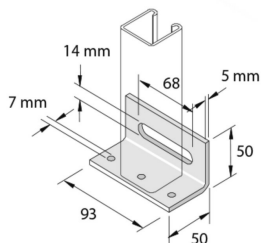

P2072-S3

Basisplatten L 93 Befestigungsprofil S68

Standardausführung		Tauchfeuerverzinkt							
HD	Referenz	↕ mm	↔ mm	→ ← mm	↔ mm	kg/stk	📦	Lager	Einheit
-	P2072-S3	50	50		93	0,302	10		STK

Abgabe nur in vollen Verpackungseinheiten.