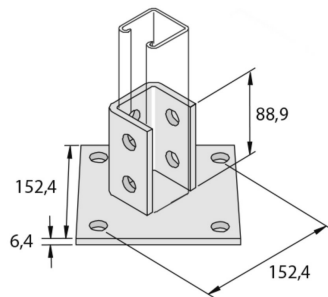

P2072A

Basisplatten 152 Befestigungsprofil 10D14

Referenz	Oberfläche	↑ mm	↔ mm	→ ← mm	↔ mm	kg/stk	📦	Einheit
P2072A	HD	95	152		152	1,699	10	STK
P2072ADF	DF	95	152		152	1,700	10	STK

Abkürzung:
- HG = Tauchfeuerverzinkt

Legenden Oberfläche
- HD =
- DF = Defender