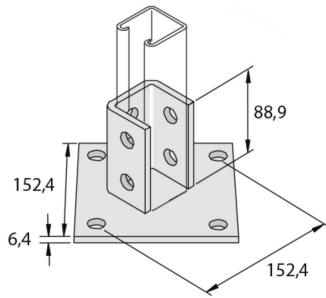

P2072A

Basisplatten 152 Befestigungsprofil 10D14

Referenz	Oberfläche	↑ mm	↔ mm	→ ← mm	↔ mm	kg/stk	📦	Einheit
P2072A	HD	95	152		152	1,699	10	STK
P2072ADF	DF	95	152		152	1,700	10	STK

Abkürzung:
- HG = Tauchfeuerverzinkt

Legenden Oberfläche
- HD =
- DF = Defender