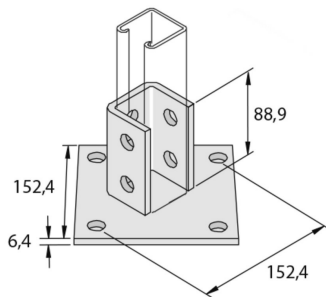

P2072A

Basisplatten 152 Befestigungsprofil 10D14

Referenz	Oberfläche	↑ mm	↔ mm	→ ← mm	↔ mm	kg/stk	📦	Einheit
P2072A	HD	95	152		152	1,699	10	STK
P2072ADF	DF	95	152		152	1,700	10	STK

Abkürzung:
- HG = Tauchfeuerverzinkt

Legenden Oberfläche

- HD =
- DF = Defender