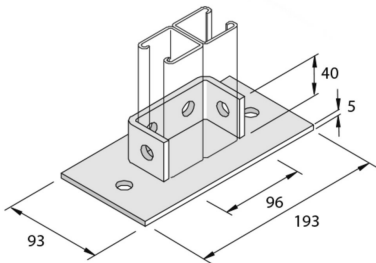

P2073

Basisplatten 193 Befestigungsprofil doppelseitig 6D14

Referenz	Oberfläche	↕ mm	↔ mm	→ ← mm	↔ mm	kg/stk	📦	Einheit
P2073	HG	45			193	0,981	10	STK

Abkürzung:
- HG = Tauchfeuerverzinkt

Legenden Oberfläche
- HG = Tauchfeuerverzinkt