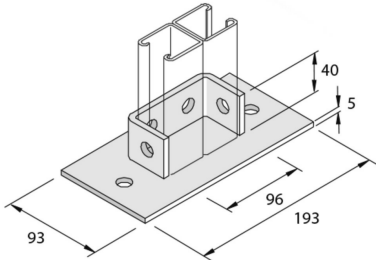

P2073

Basisplatten 193 Befestigungsprofil doppelseitig 6D14

Referenz	Oberfläche	↕ mm	↔ mm	→ ← mm	↔ mm	kg/stk	📦	Einheit
P2073	HG	45			193	0,981	10	STK

Abkürzung:
- HG = Tauchfeuerverzinkt

Legenden Oberfläche
- HG = Tauchfeuerverzinkt