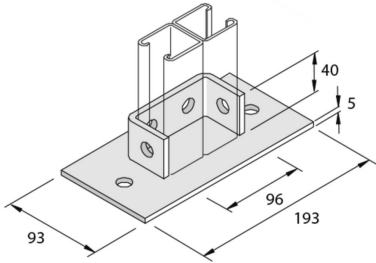

P2073

Basisplatten 193 Befestigungsprofil doppelseitig 6D14

Referenz	Oberfläche	↕ mm	↔ mm	→ ← mm	↔ mm	kg/stk	📦	Einheit
P2073	HG	45			193	0,981	10	STK

Abkürzung:
- HG = Tauchfeuerverzinkt

Legenden Oberfläche
- HG = Tauchfeuerverzinkt