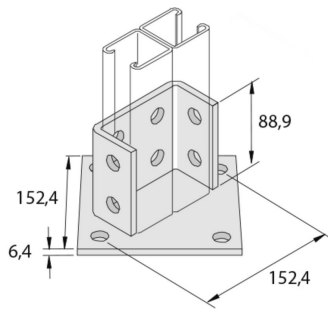

P2073A

Basisplatten 152 Befestigungsprofil doppelseitig 12D14

Referenz	Oberfläche	↑ mm	↔ mm	→ ← mm	↔ mm	kg/stk	📦	Einheit
P2073A	HD	96	152		152	1,798	10	STK
P2073ADF	DF	95			152	1,798	10	STK

Abkürzung:
- HG = Tauchfeuerverzinkt

Legenden Oberfläche
- HD =
- DF = Defender