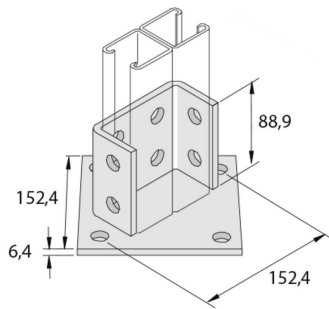

## Basisplatten 152 Befestigungsprofil doppelseitig 12D14

Referenz	Oberfläche	↑ mm	↔ mm	→  ← mm	↔ mm	kg/stk	📦	Einheit
<b>P2073A</b>	HD	96	152		152	1,798	10	STK
<b>P2073ADF</b>	DF	95			152	1,798	10	STK

Abkürzung:  
- HG = Tauchfeuerverzinkt