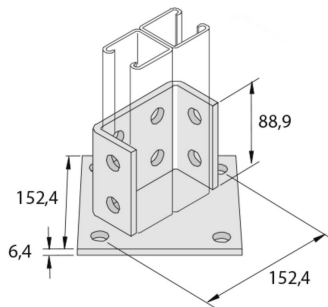

P2073A

Basisplatten 152 Befestigungsprofil doppelseitig 12D14

Standardausführung

HD	Referenz	↑ mm	↔ mm	→ ← mm	↔ mm	kg/stk	📦	Lager	Einheit
-	P2073ADF	95			152	1,798	10	X	STK

Abgabe nur in vollen Verpackungseinheiten.