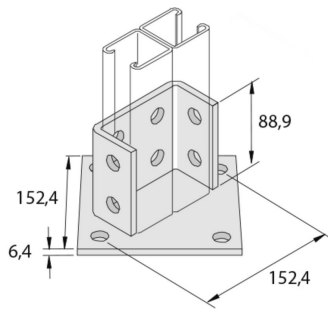

P2073A

Basisplatten 152 Befestigungsprofil doppelseitig 12D14

Referenz	Oberfläche	↑ mm	↔ mm	→ ← mm	↔ mm	kg/stk		Einheit
P2073A	HD	96	152		152	1,798	10	STK
P2073ADF	DF	95			152	1,798	10	STK

Abkürzung:
- HG = Tauchfeuerverzinkt

Legenden Oberfläche

- HD =
- DF = Defender