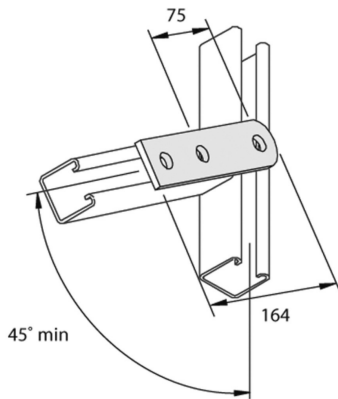

P2322

Flachbügel 3D14

Referenz	Oberfläche	↕ mm	↔ mm	→ ← mm	↔ mm	kg/stk	📦	Einheit
P2322	HG				164	0,238	20	STK

Abkürzung:
- HG = Tauchfeuerverzinkt

Legenden Oberfläche
- HG = Tauchfeuerverzinkt