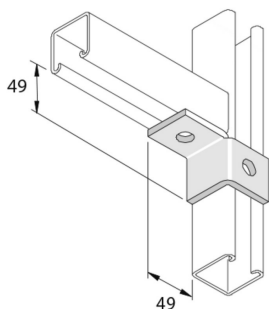

P2341L
Bügel LL 2D14

Referenz	Oberfläche	↕ mm	↔ mm	→ ← mm	↔ mm	kg/stk	📦	Einheit
P2341L	HD	49	40		89	0,210	10	STK
P2341LDF	DF	49			89	0,240	10	STK

Abkürzung:
- HG = Tauchfeuerverzinkt

Legenden Oberfläche

- HD =
- DF = Defender