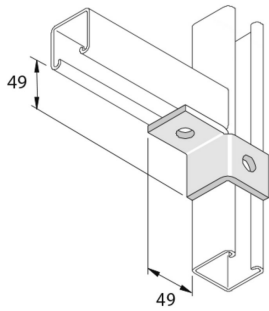

P2341L
Bügel LL 2D14

Referenz	Oberfläche	↕ mm	↔ mm	→ ← mm	↔ mm	kg/stk	📦	Einheit
P2341L	HD	49	40		89	0,210	10	STK
P2341LDF	DF	49			89	0,240	10	STK

Abkürzung:
- HG = Tauchfeuerverzinkt

Legenden Oberfläche
- HD =
- DF = Defender