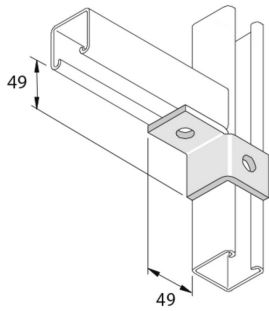

P2341L
Bügel LL 2D14

Referenz	Oberfläche	↕ mm	↔ mm	→ ← mm	↔ mm	kg/stk	📦	Einheit
P2341L	HD	49	40		89	0,210	10	STK
P2341LDF	DF	49			89	0,240	10	STK

Abkürzung:
- HG = Tauchfeuerverzinkt

Legenden Oberfläche

- HD =
- DF = Defender