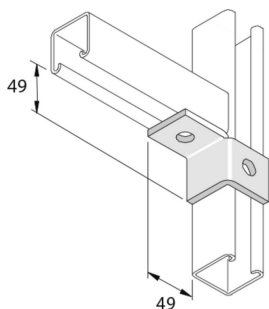

P2341L

Bügel LL 2D14

Standardausführung

HD	Referenz	↑ mm	↔ mm	→ ← mm	↔ mm	kg/stk	📦	Lager	Einheit
-	P2341LDF	49			89	0,210	25	X	STK

Abgabe nur in vollen Verpackungseinheiten.

Abkürzung:

- HG = Tauchfeuerverzinkt